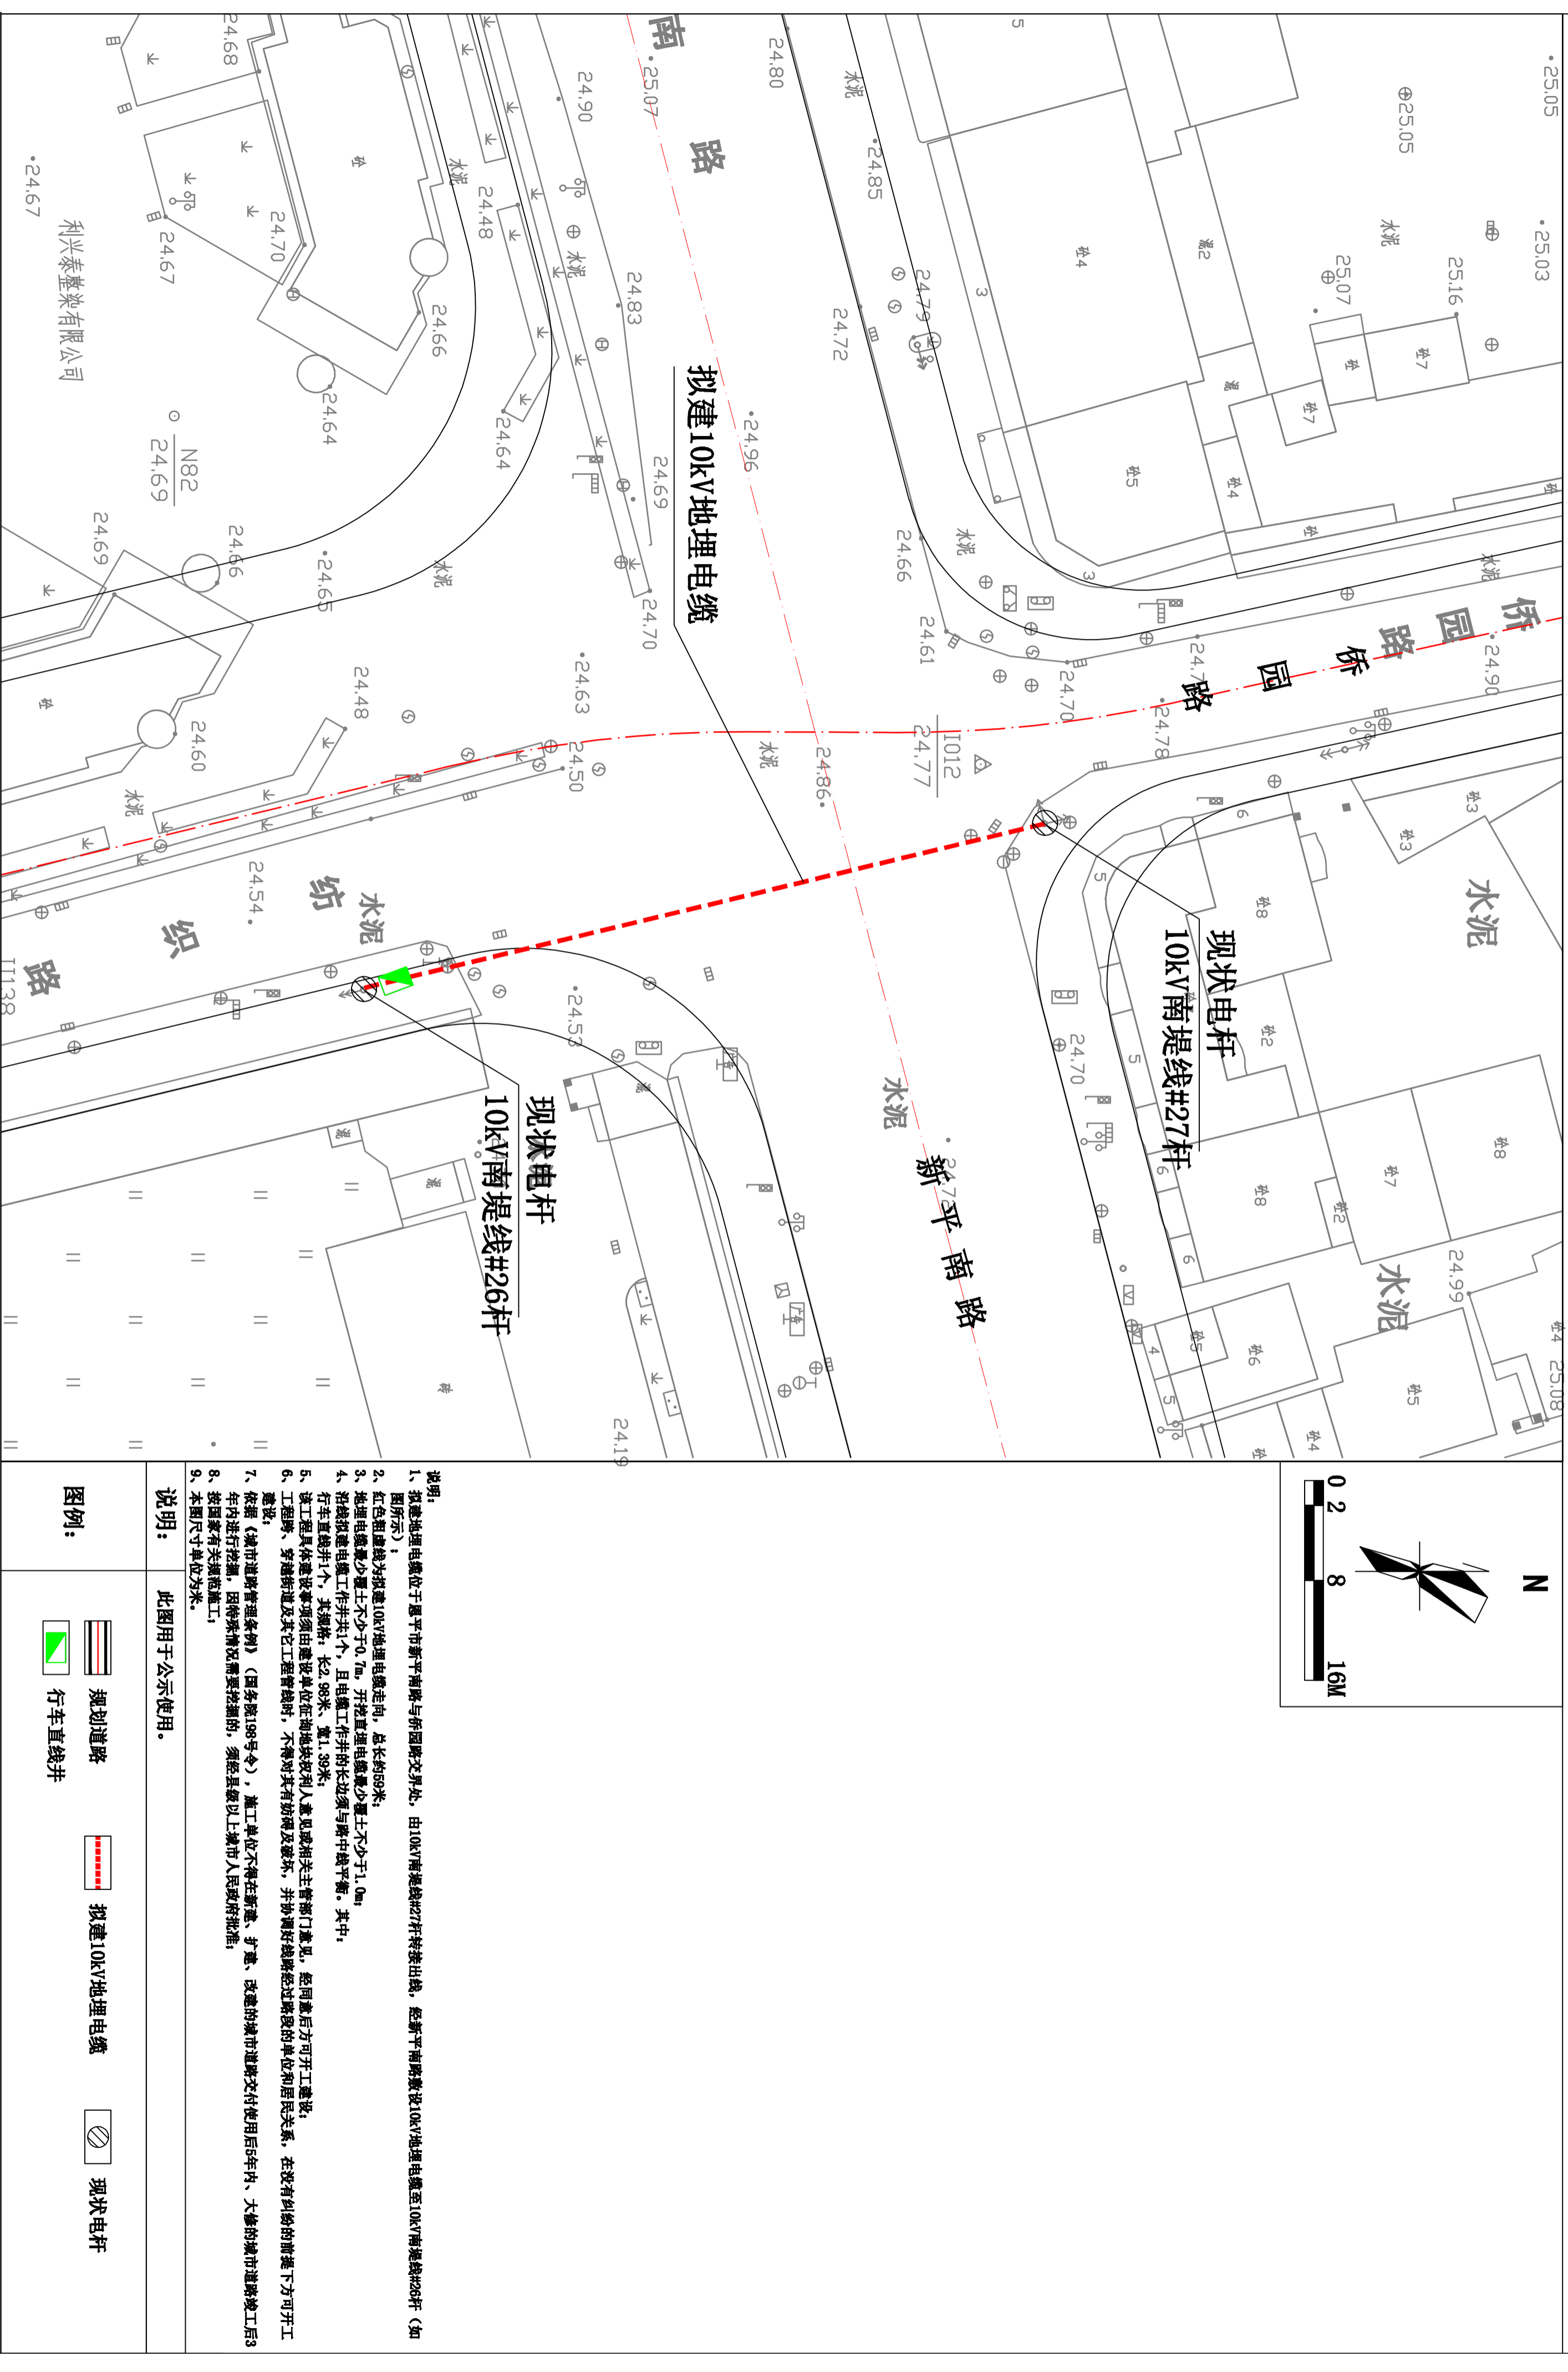

恩平供电局10kV侨园路线网架完善工程走向示意图(二)

恩平供电局10kV侨园路线网架完善工程走向示意图(三)