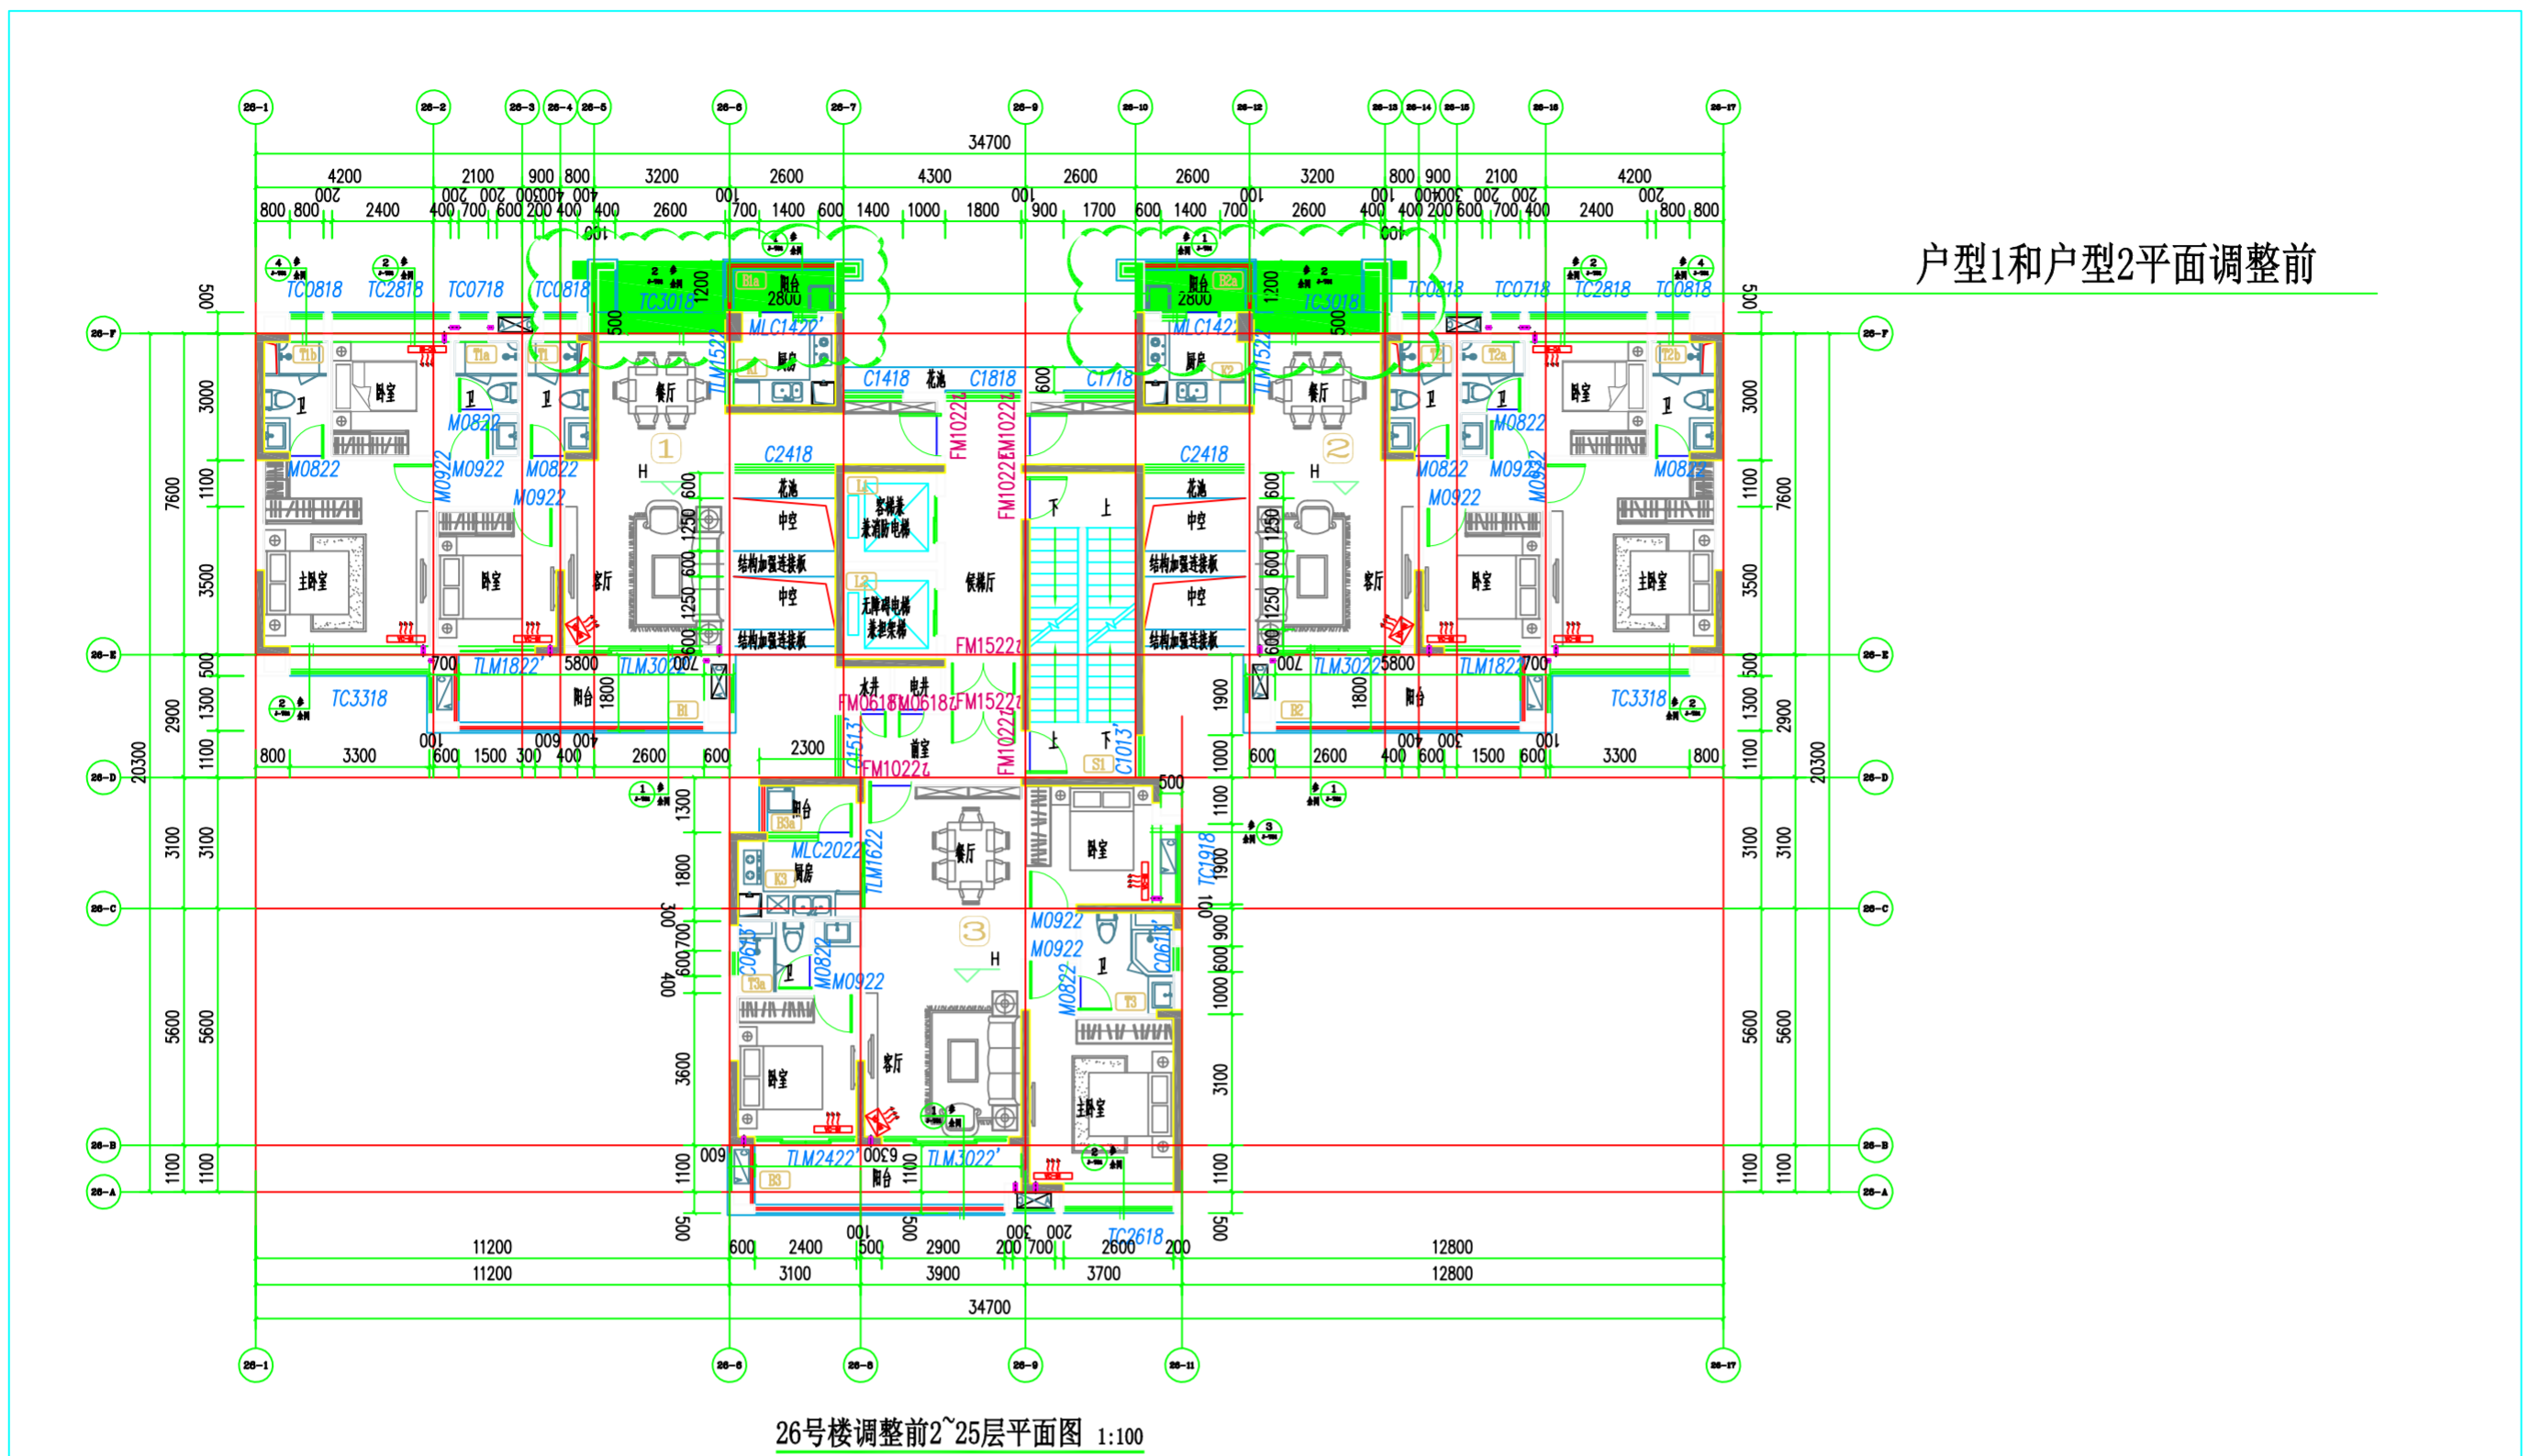

(7) 扩大26、27、28号楼的户型
和户型2餐厅位置阳台，将餐厅处的
飘窗修改为推拉门

调整前

调整后