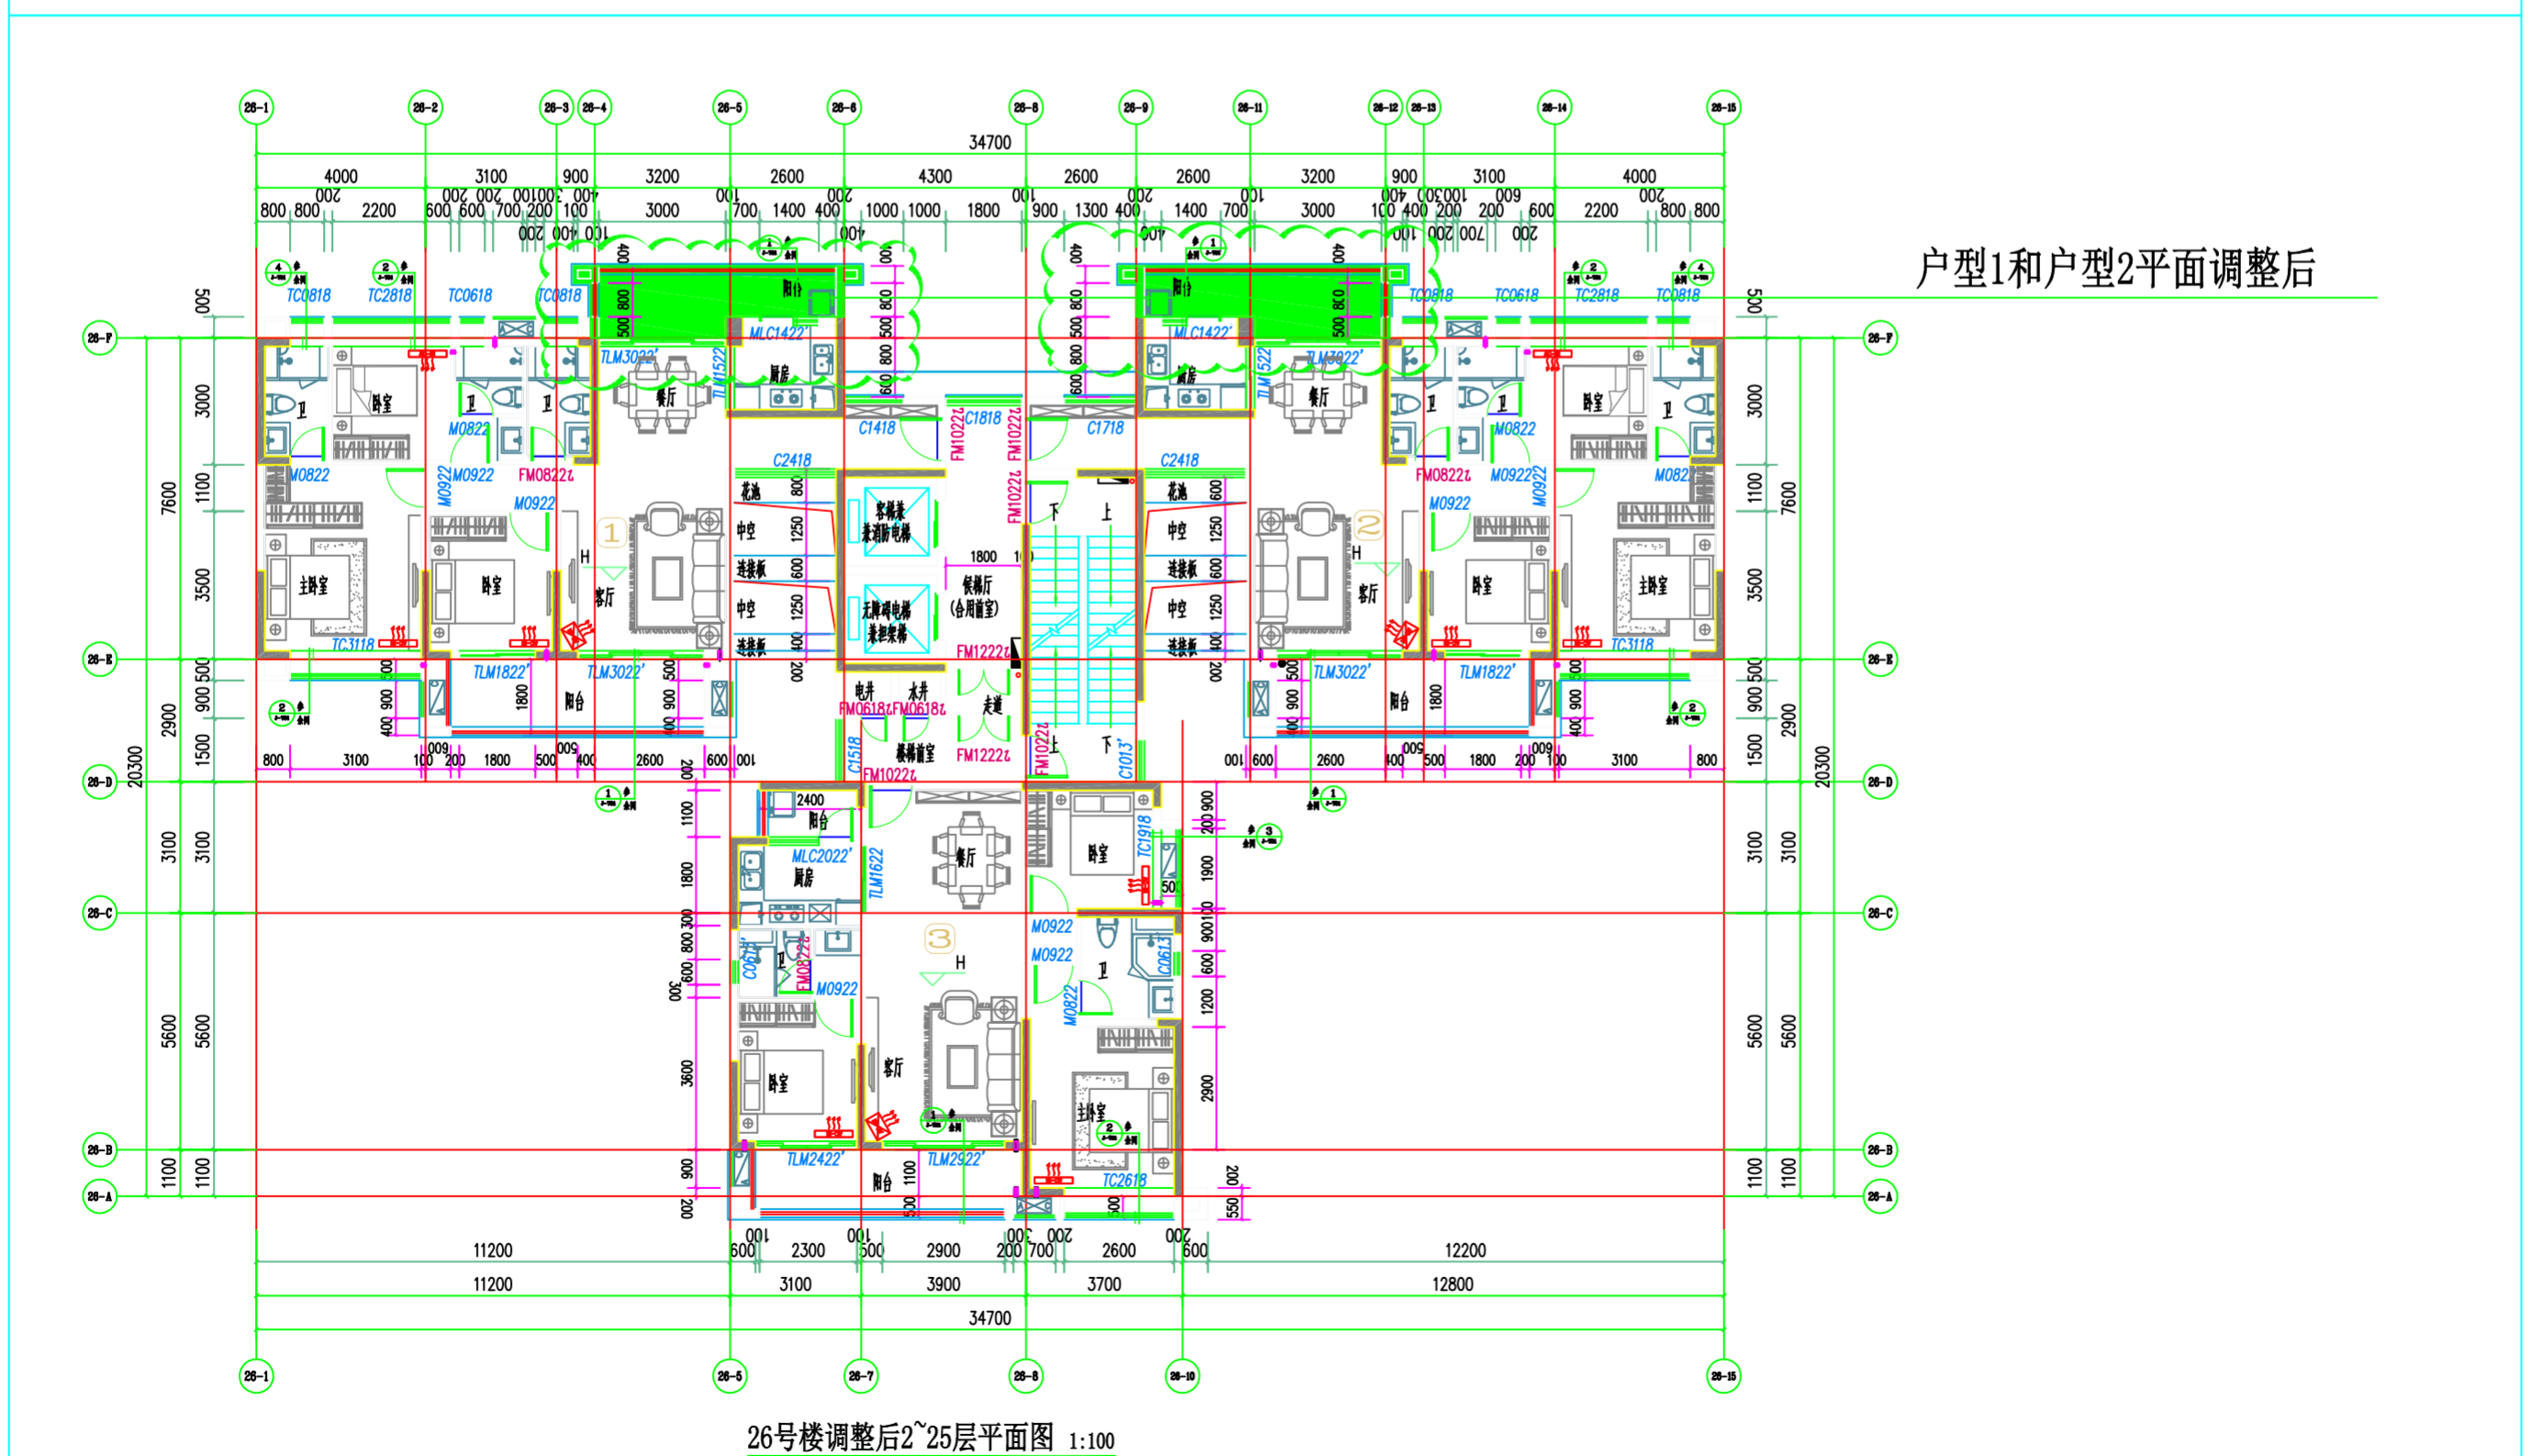

(7) 扩大26、27、28号楼的户型
和户型2餐厅位置阳台，将餐厅处的
飘窗修改为推拉门

调整前

调整后