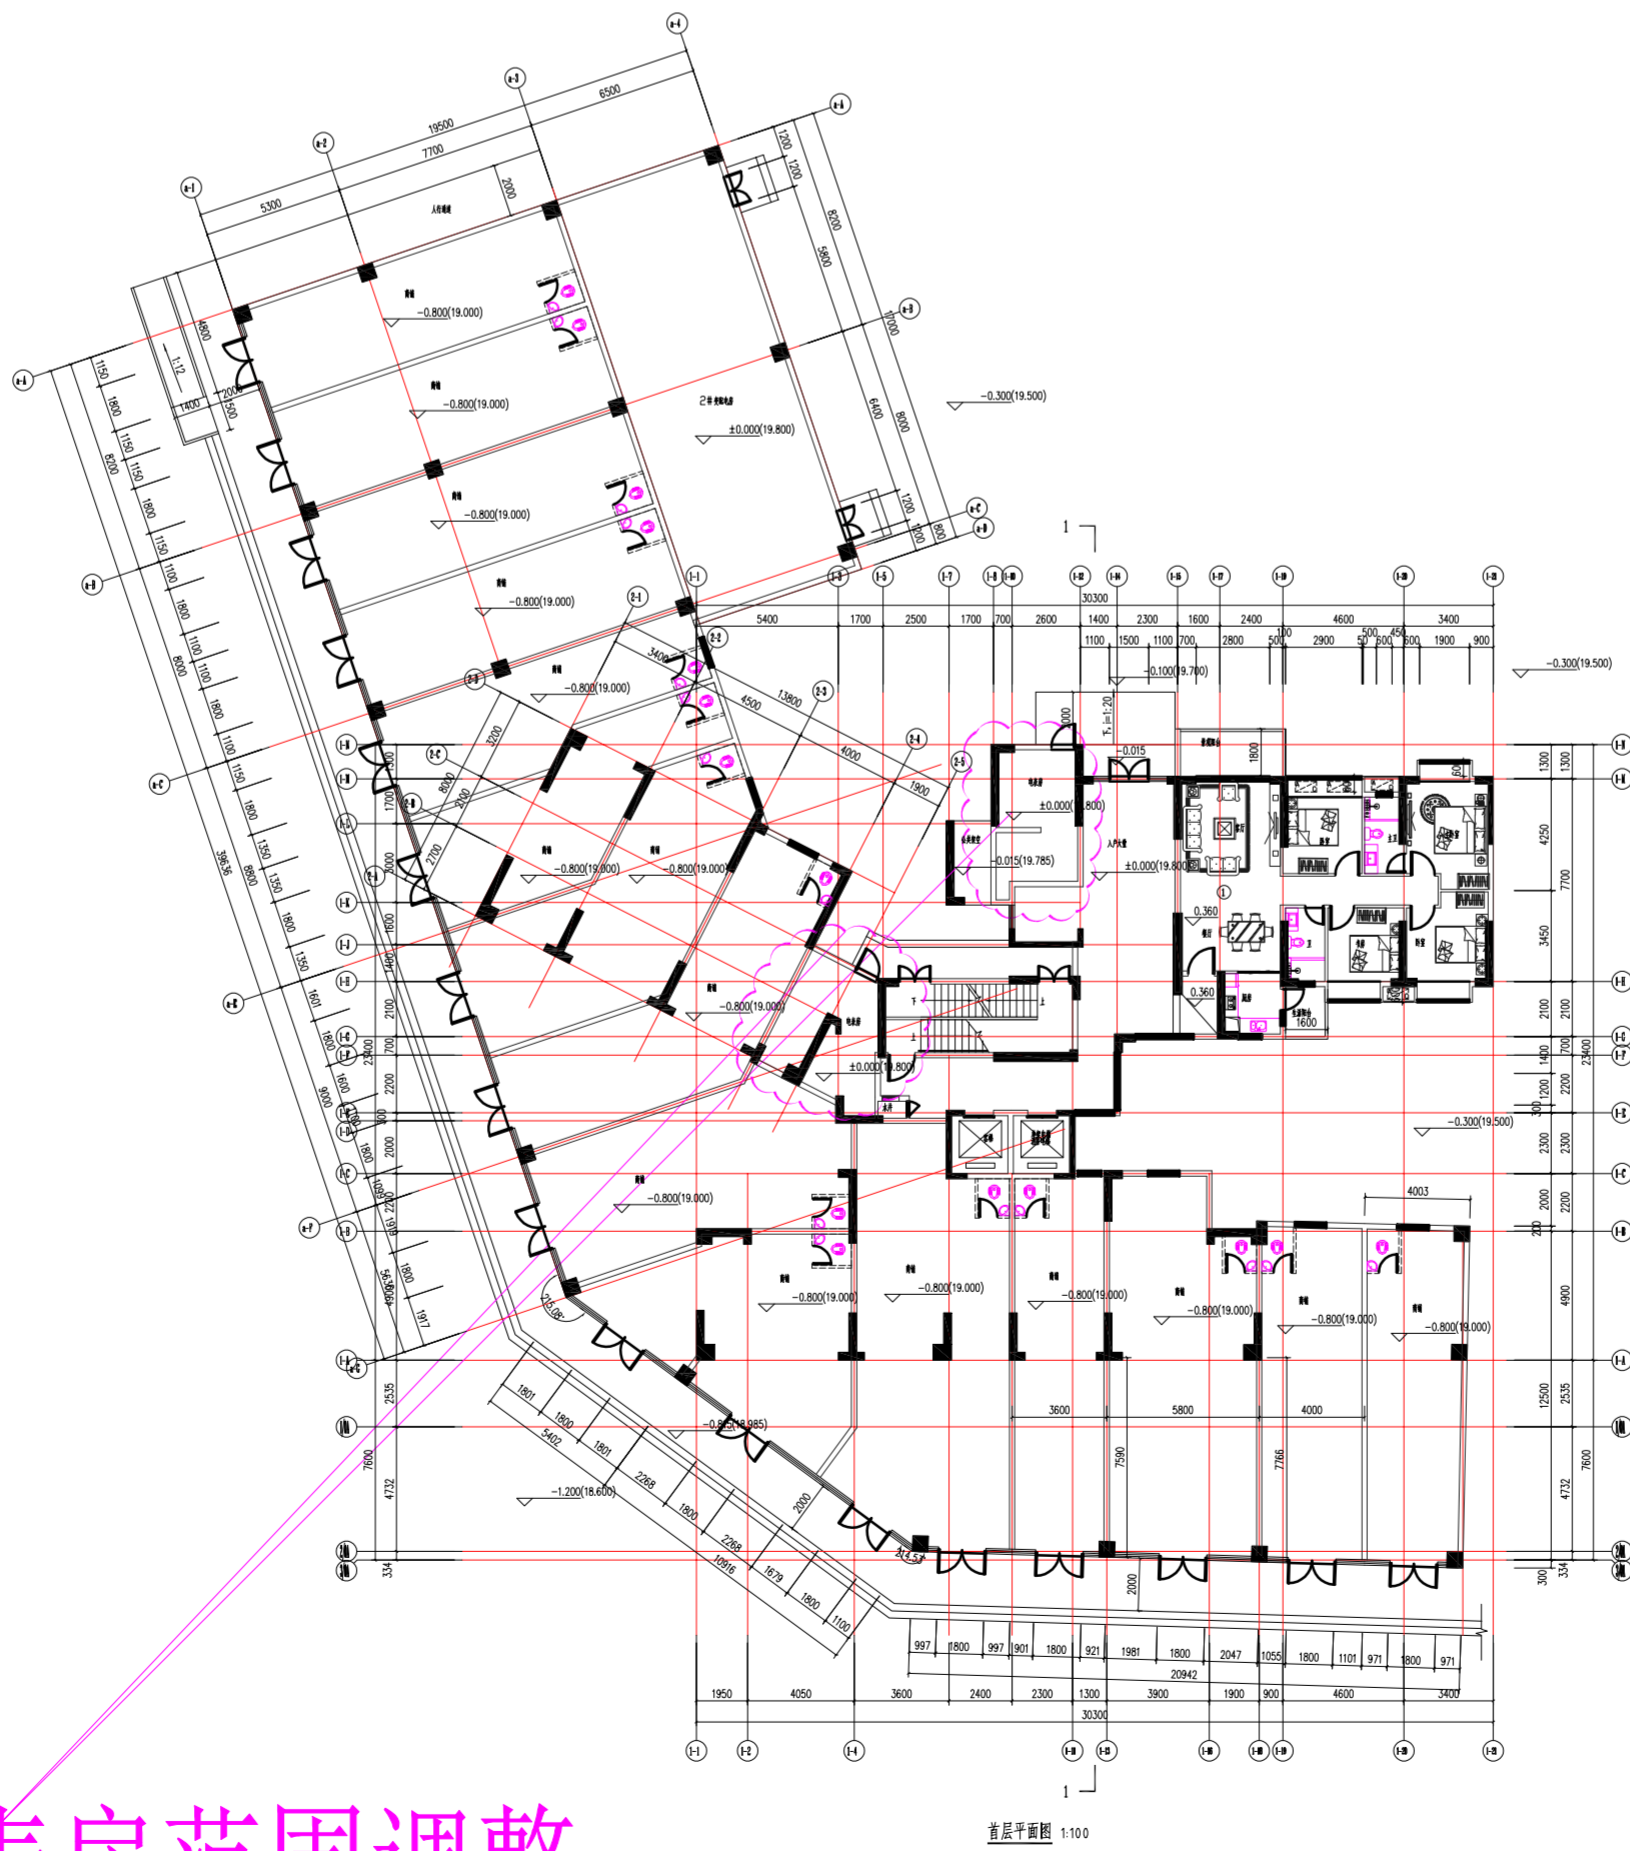

# 1#修改前

广东启源建设工程有限公司		项目工程名称	A164010000
工程名称	湛江市宝源房地产开发有限公司	工程编号	0218-001
工程地址	湛江市	设计阶段	施工图
设计单位	广东启源建设工程有限公司	设计日期	2018.10.10
项目负责人	李之华	设计人	李之华
审核人	李之华	校对	李之华

# 1#修改后

广东启源建设工程有限公司		项目工程名称	A164010000
工程名称	湛江市宝源房地产开发有限公司	工程编号	0218-001
工程地址	湛江市	设计阶段	施工图
设计单位	广东启源建设工程有限公司	设计日期	2018.10.10
项目负责人	李之华	设计人	李之华
审核人	李之华	校对	李之华

# 1#首层电表房范围调整