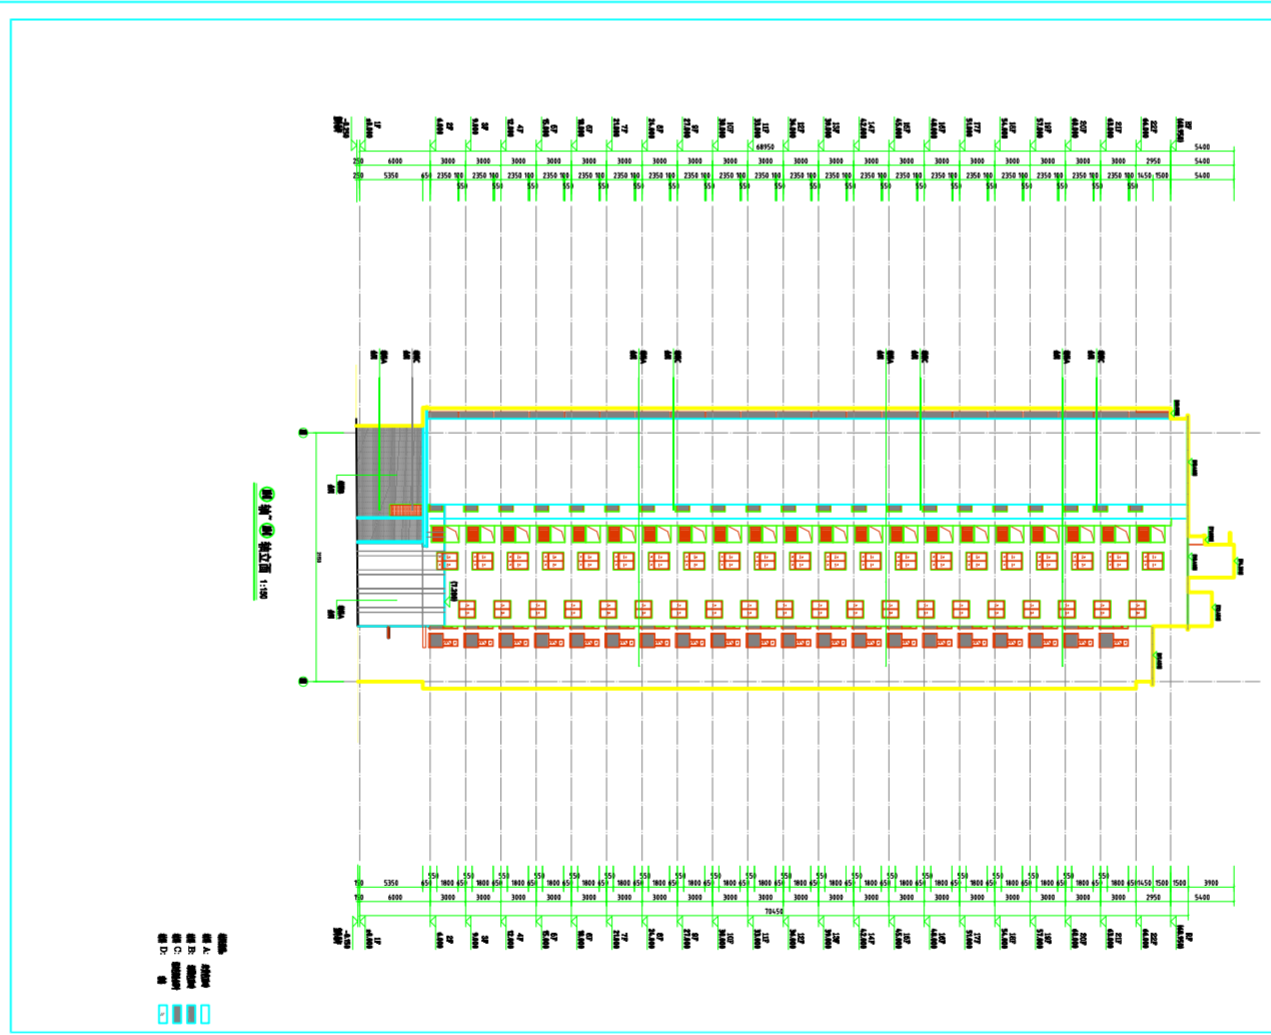

A40#住宅立面(调整后方案)
此图仅用于公示使用

A40#住宅立面(原2021年报建方案)
此图仅用于公示使用

A40#住宅立面(调整后方案)
此图仅用于公示使用

A40#住宅立面(原2021年报建方案)
此图仅用于公示使用