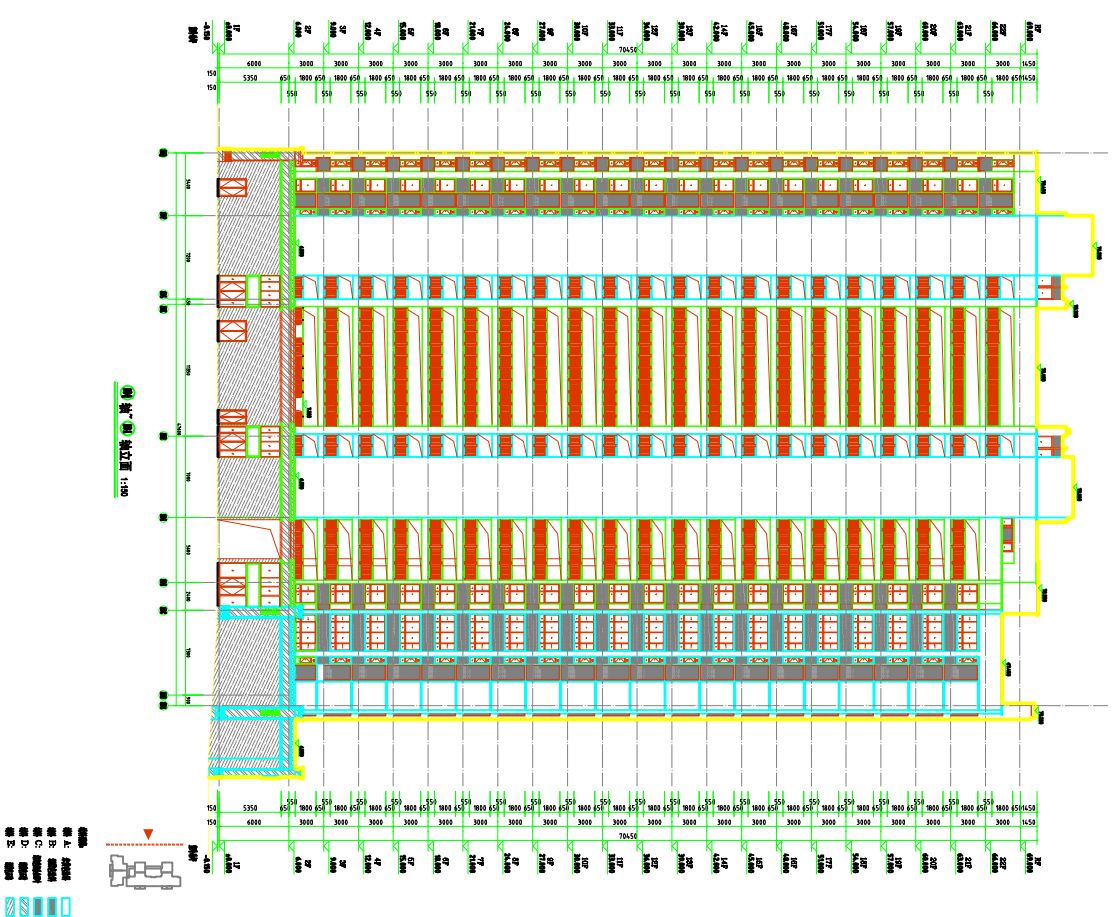

A40#住宅立面(调整后方案)
此图仅用于公示使用

A40#住宅立面(原2021年报建方案)
此图仅用于公示使用

A40#住宅立面(调整后方案)
此图仅用于公示使用

A40#住宅立面(原2021年报建方案)
此图仅用于公示使用