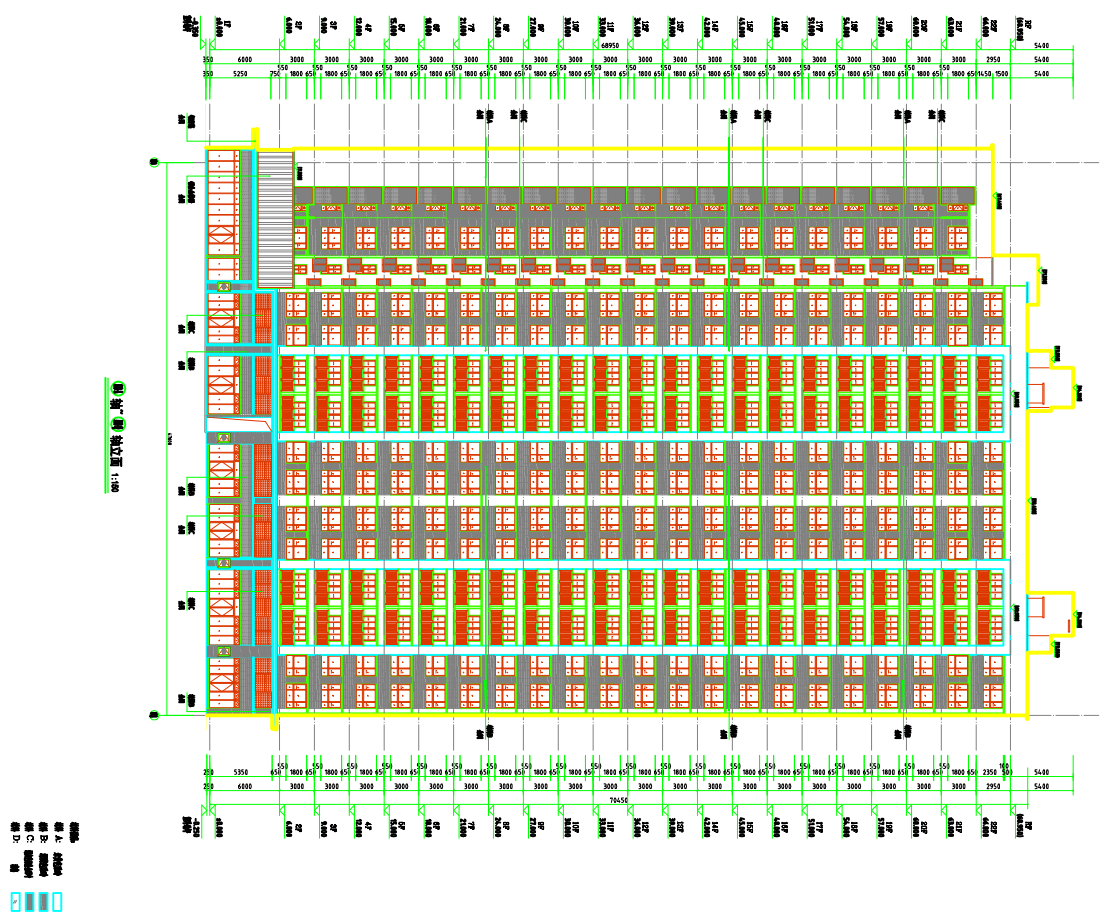

A40#住宅立面(调整后方案)
此图仅用于公示使用

A40#住宅立面(原2021年报建方案)
此图仅用于公示使用

A40#住宅立面(调整后方案)
此图仅用于公示使用

A40#住宅立面(原2021年报建方案)
此图仅用于公示使用