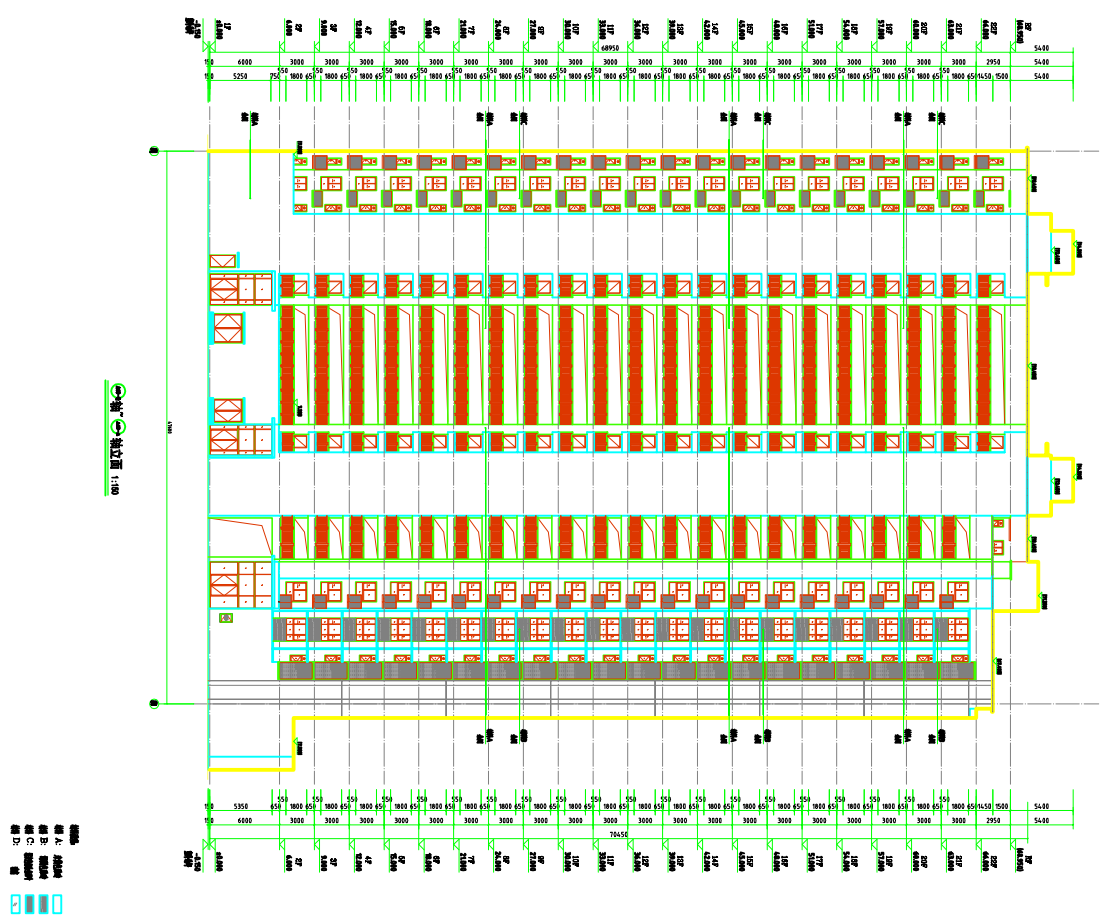

A40#住宅立面(调整后方案)
此图仅用于公示使用

A40#住宅立面(原2021年报建方案)
此图仅用于公示使用

A40#住宅立面(调整后方案)
此图仅用于公示使用

A40#住宅立面(原2021年报建方案)
此图仅用于公示使用