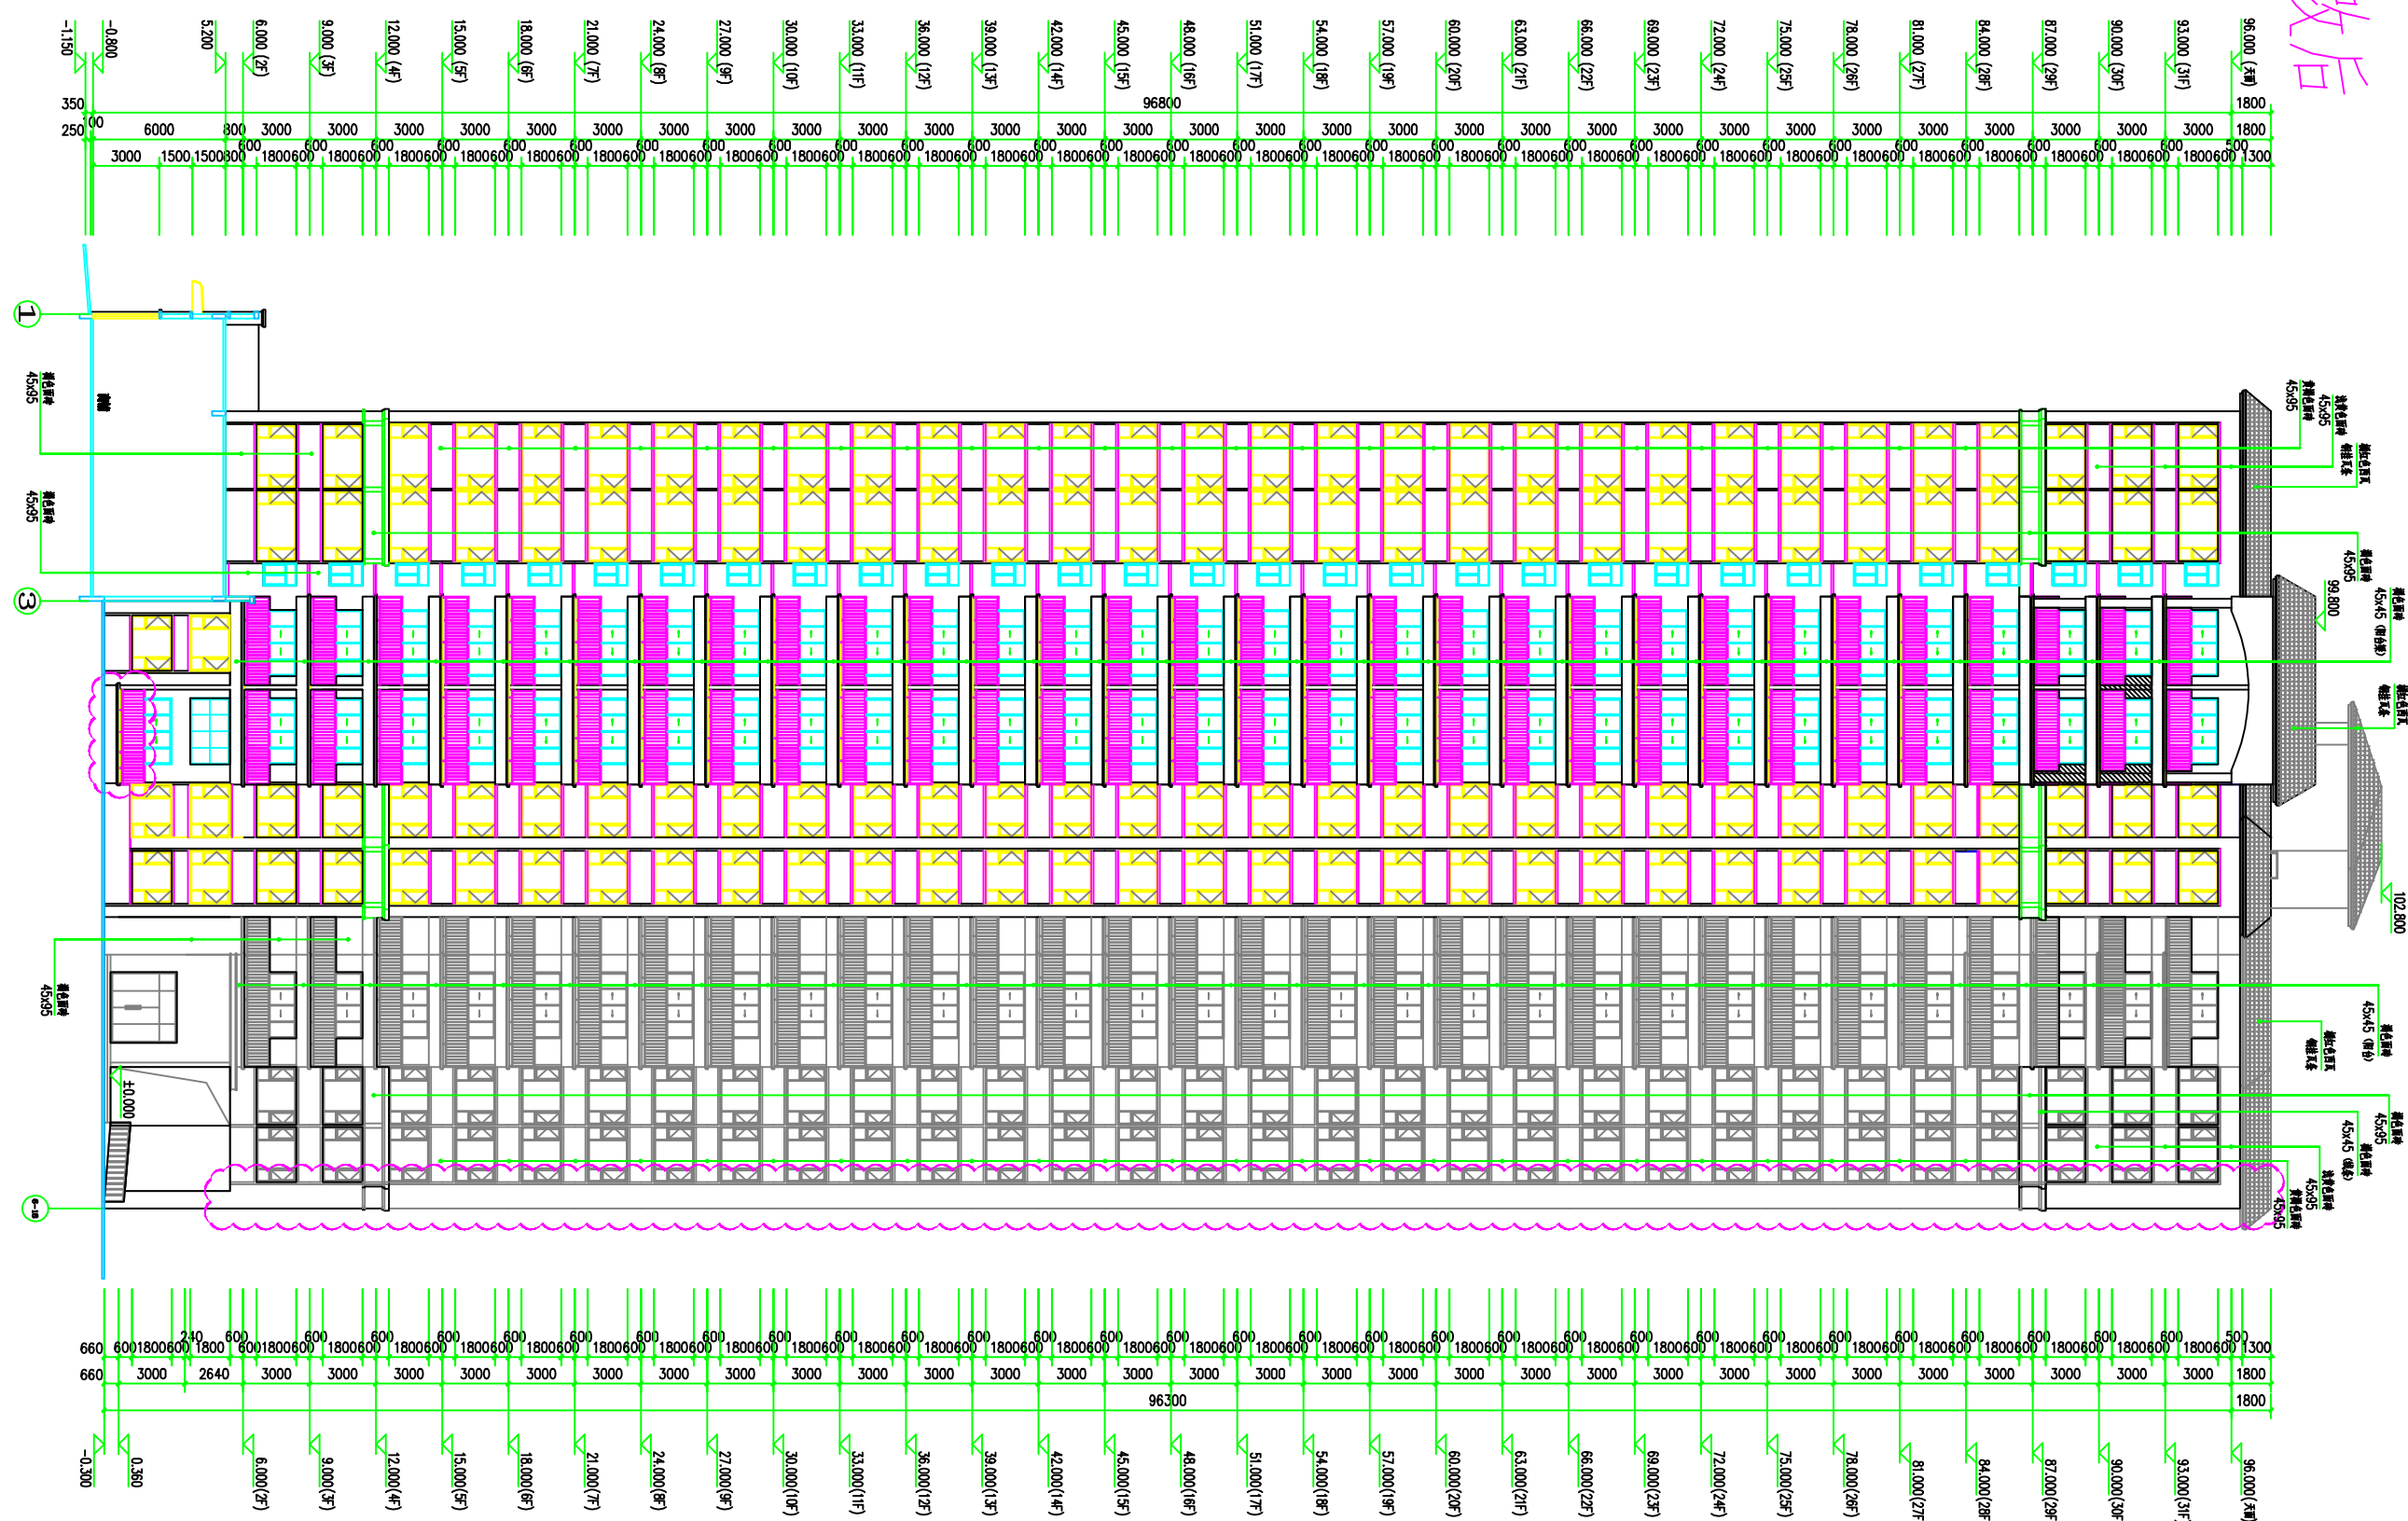

修改前

图面立轴⑩-⑬

广东启源建设工程有限公司

工程名称	广州市海珠区海珠万达广场
建设单位	广东启源建设工程有限公司
设计单位	广东启源建设工程有限公司
项目负责人	李志强
审核人	李志强
日期	2022.10
比例	1:50

修改后

图面立轴⑩-⑬

广东启源建设工程有限公司

工程名称	广州市海珠区海珠万达广场
建设单位	广东启源建设工程有限公司
设计单位	广东启源建设工程有限公司
项目负责人	李志强
审核人	李志强
日期	2022.10
比例	1:50