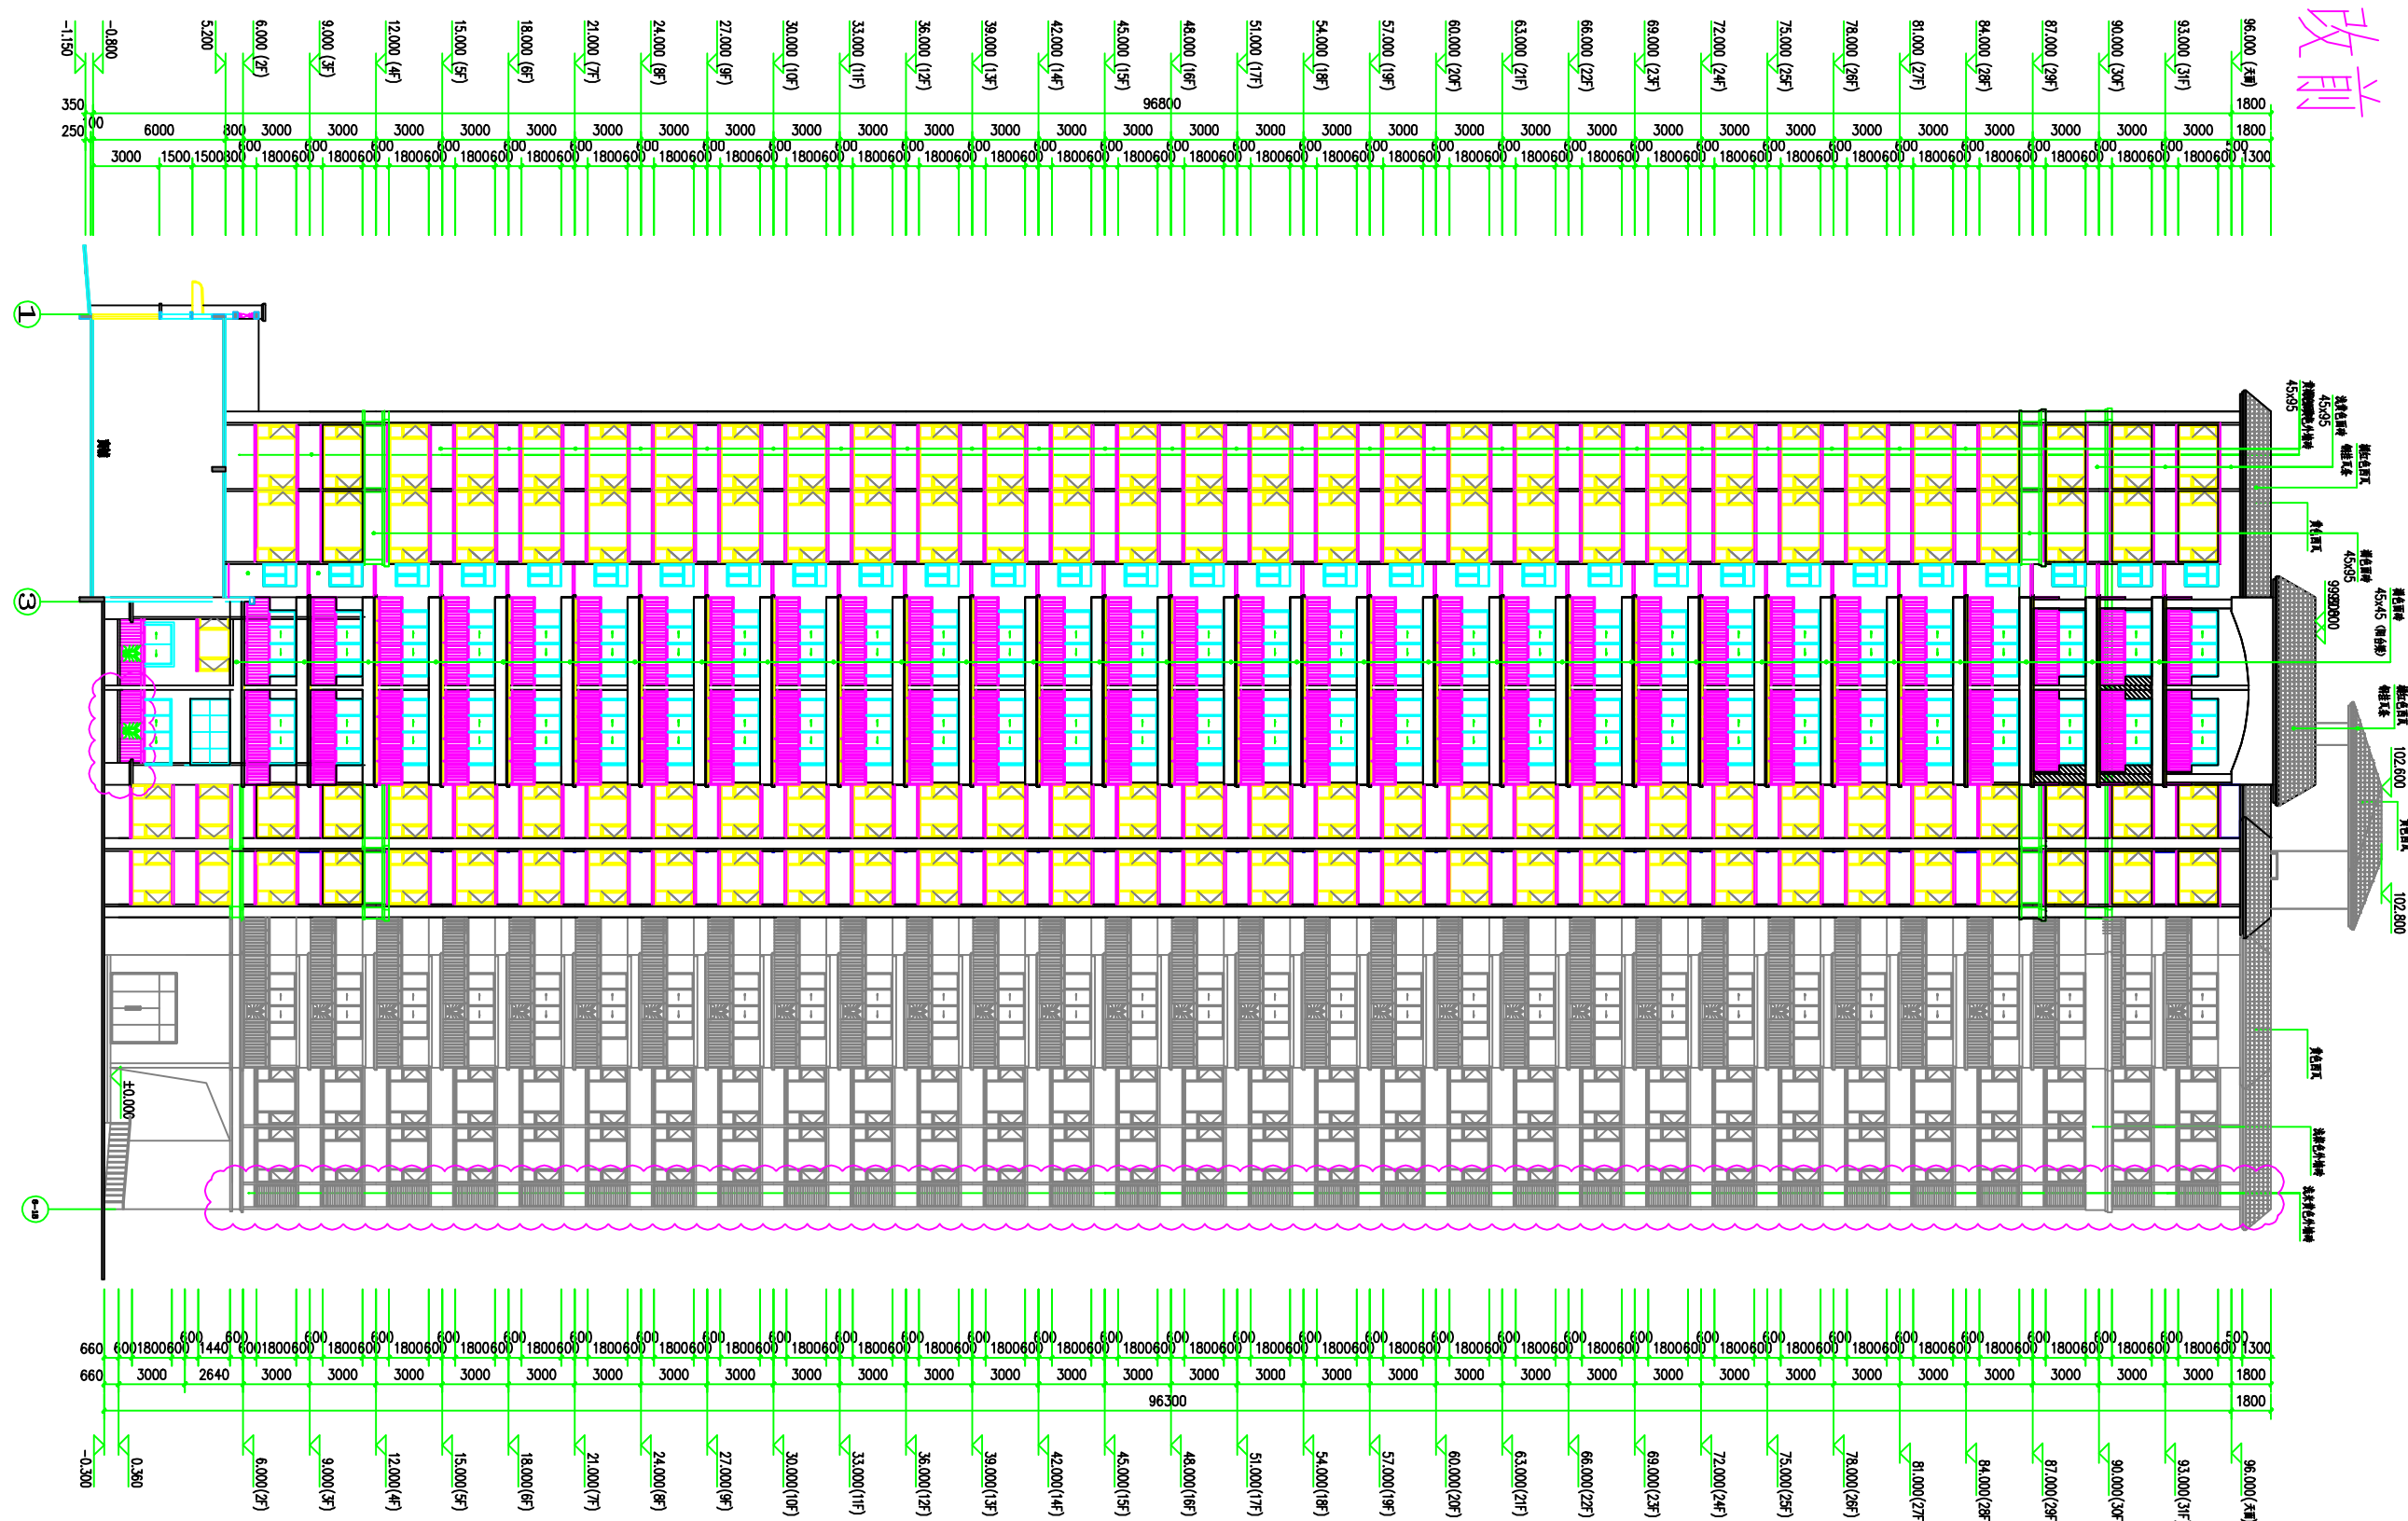

修改前

图面立轴⑩-⑬

广东启源建设工程有限公司

工程名称	广州市海珠区海珠万达广场
建设单位	广东启源建设工程有限公司
设计单位	广东启源建设工程有限公司
项目负责人	李志强
审核人	李志强
日期	2022.10
比例	1:50

修改后

图面立轴⑩-⑬

广东启源建设工程有限公司

工程名称	广州市海珠区海珠万达广场
建设单位	广东启源建设工程有限公司
设计单位	广东启源建设工程有限公司
项目负责人	李志强
审核人	李志强
日期	2022.10
比例	1:50