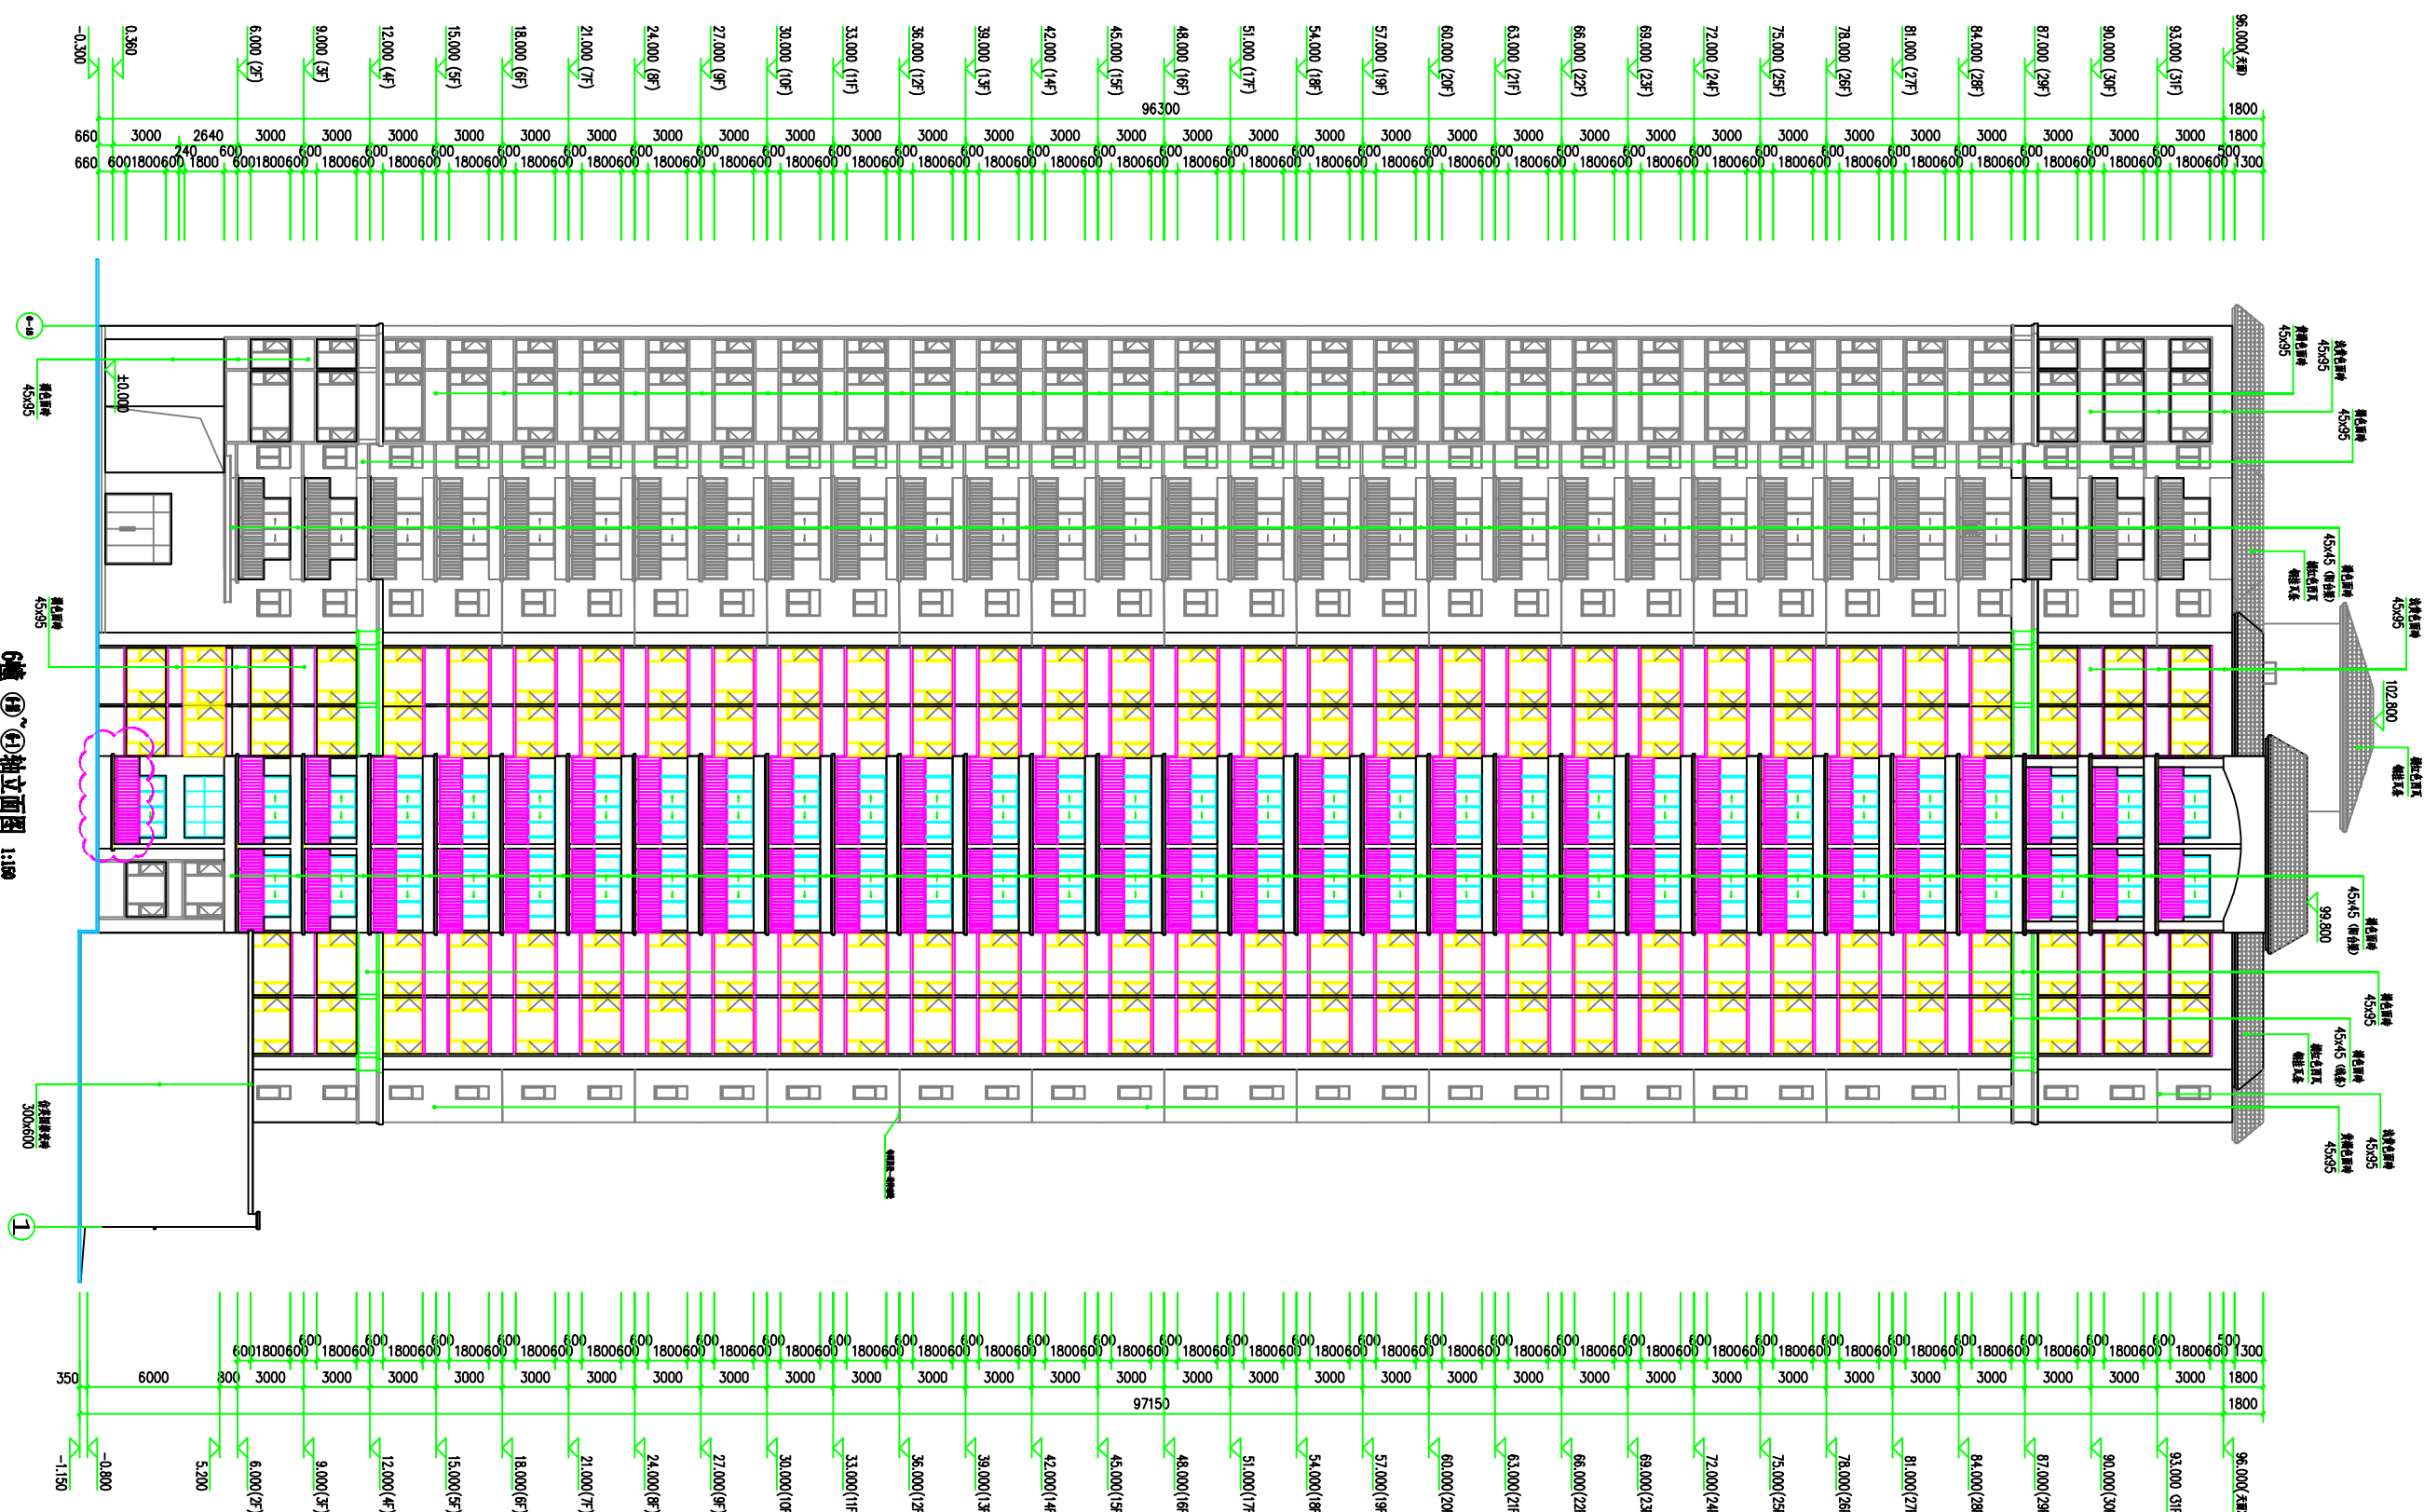

修改前

6轴⑭-⑮轴立面图 1:100

绘图: 廖文彬

审核: 廖文彬

<b>广东启源建设工程有限公司</b> 广东省广州市天河区... 电话: 020-82221288 网址: www.qiyuan.com	
<b>6轴立面图</b> 1:100 2023.10	廖文彬 廖文彬 廖文彬 廖文彬

修改后

6轴⑭-⑮轴立面图 1:100

绘图: 廖文彬