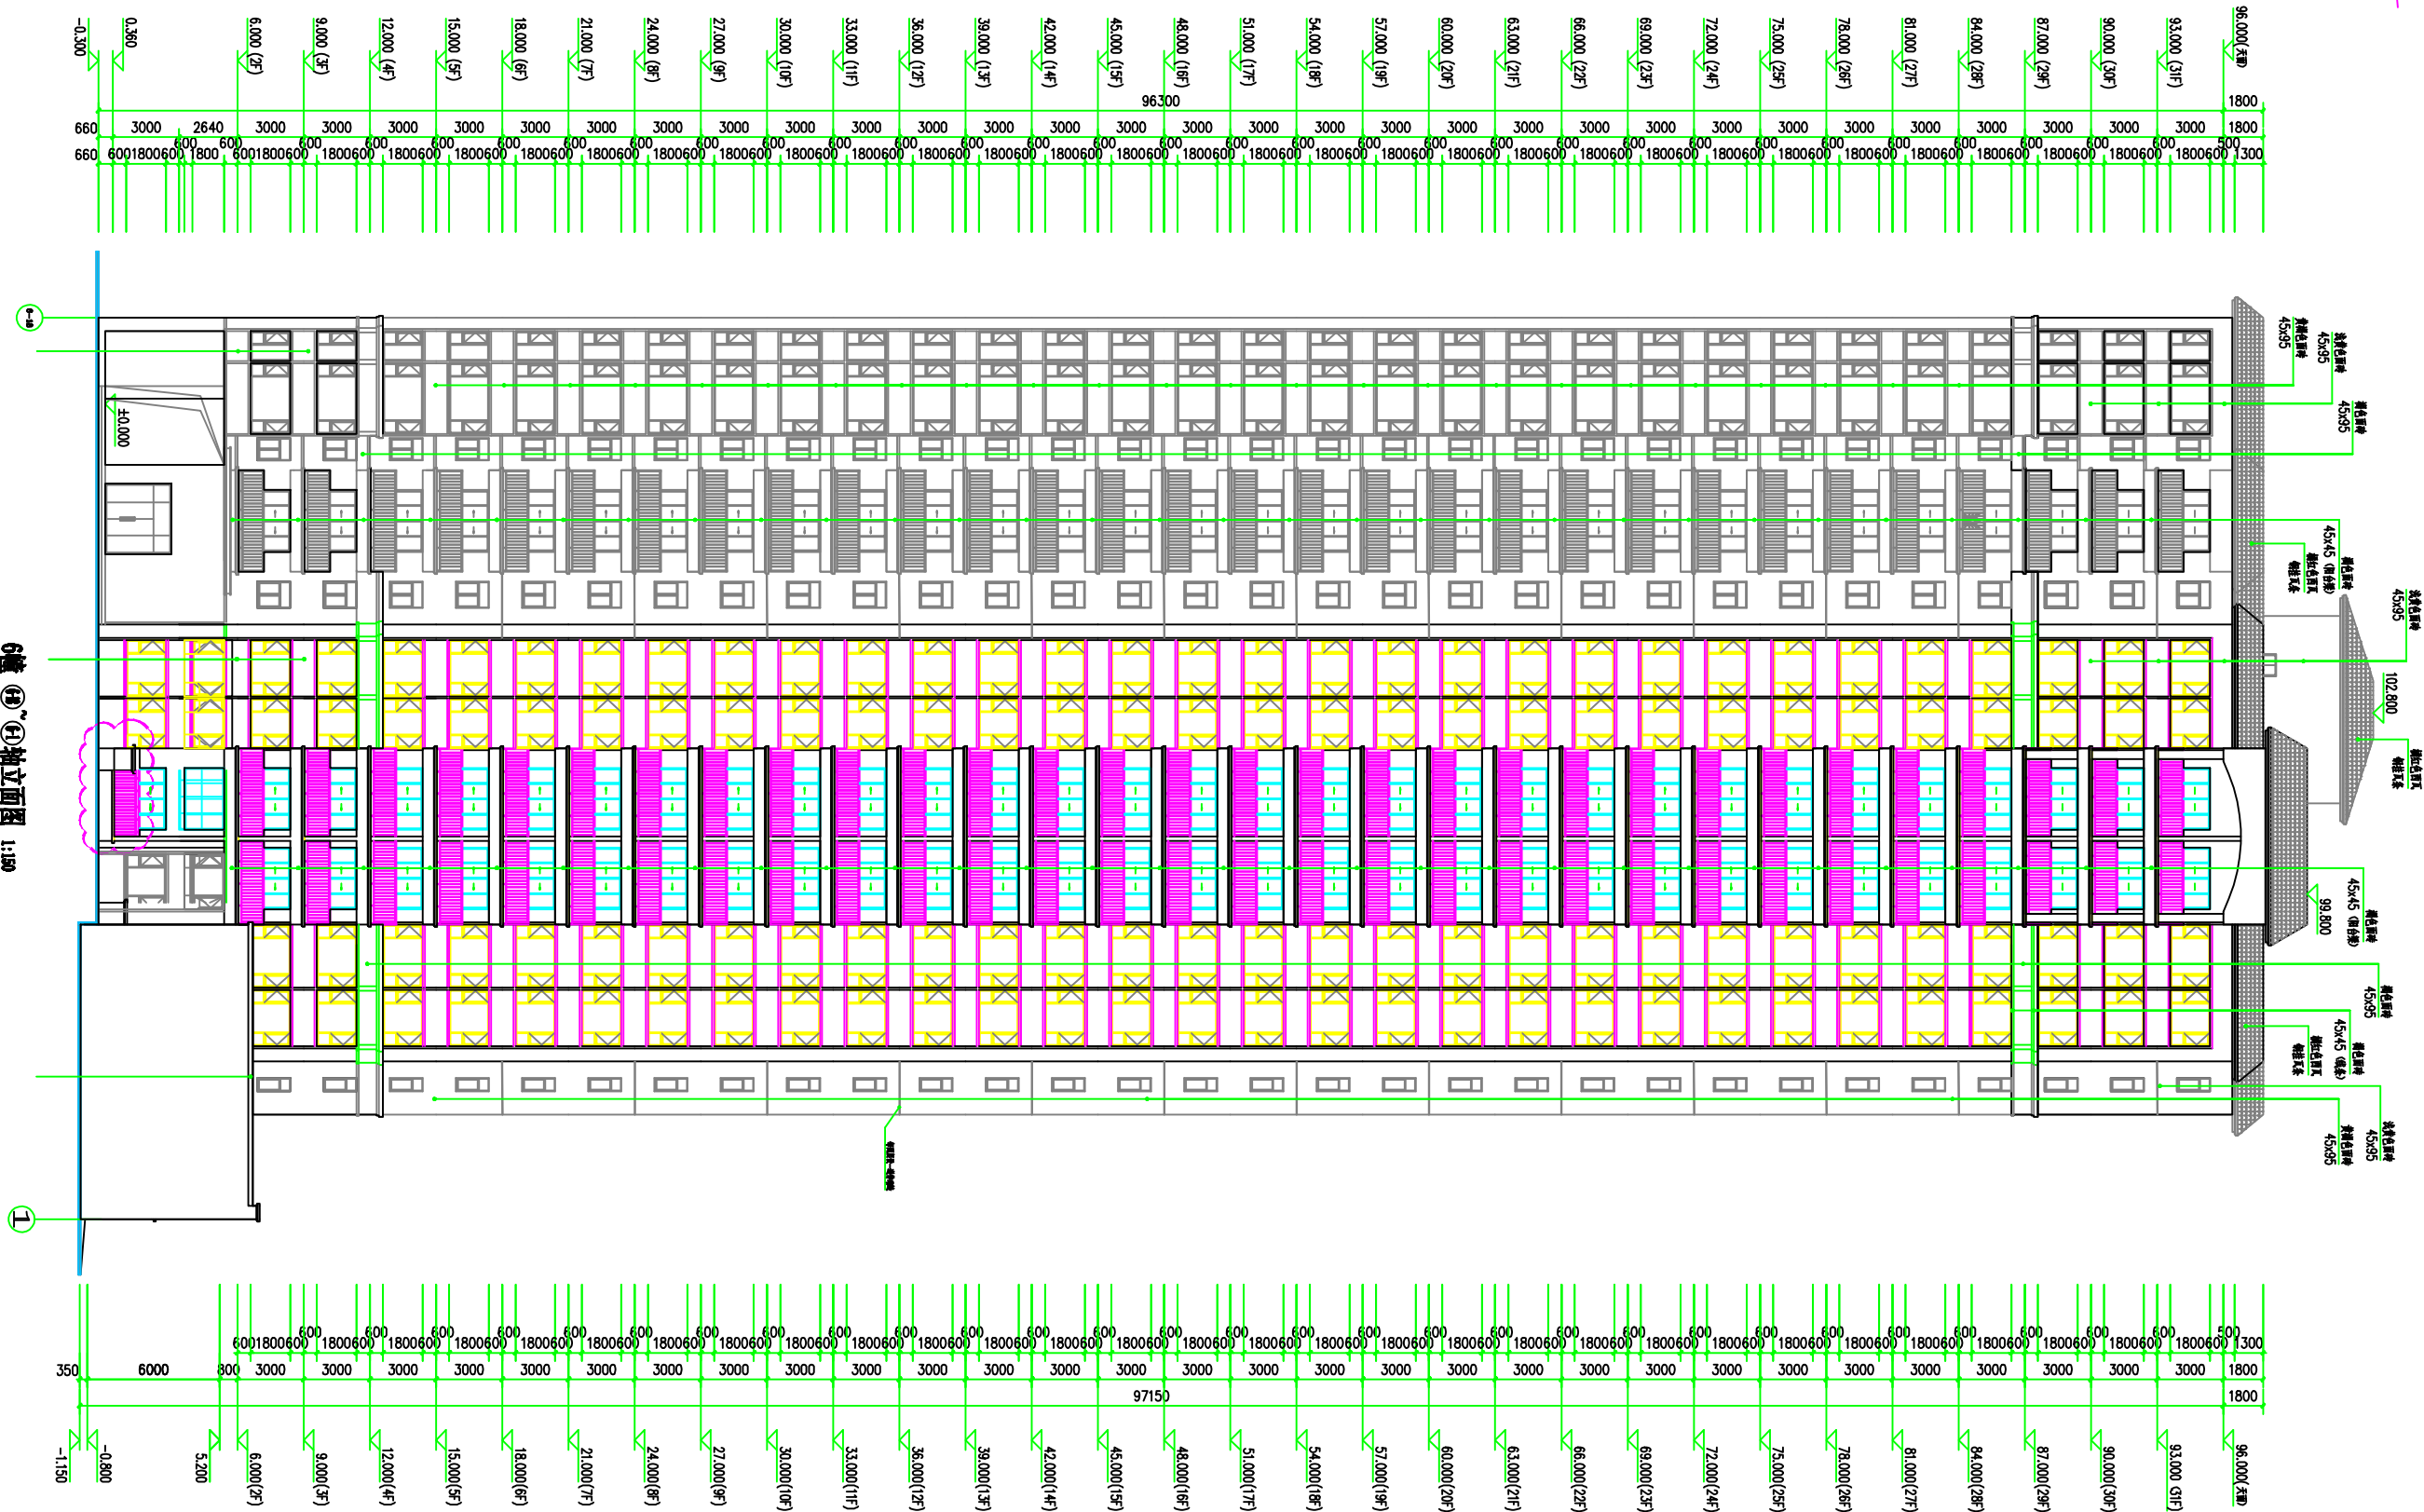

修改前

6轴⑭-⑮轴立面图 1:100

绘图: 廖文彬

审核: 廖文彬

<b>广东启源建设工程有限公司</b> 广东省广州市天河区... 电话: 020-82221288 网址: www.qiyuan.com	
<b>6轴立面图</b> 1:100 2023.10	廖文彬 廖文彬 廖文彬 廖文彬

修改后

6轴⑭-⑮轴立面图 1:100

绘图: 廖文彬