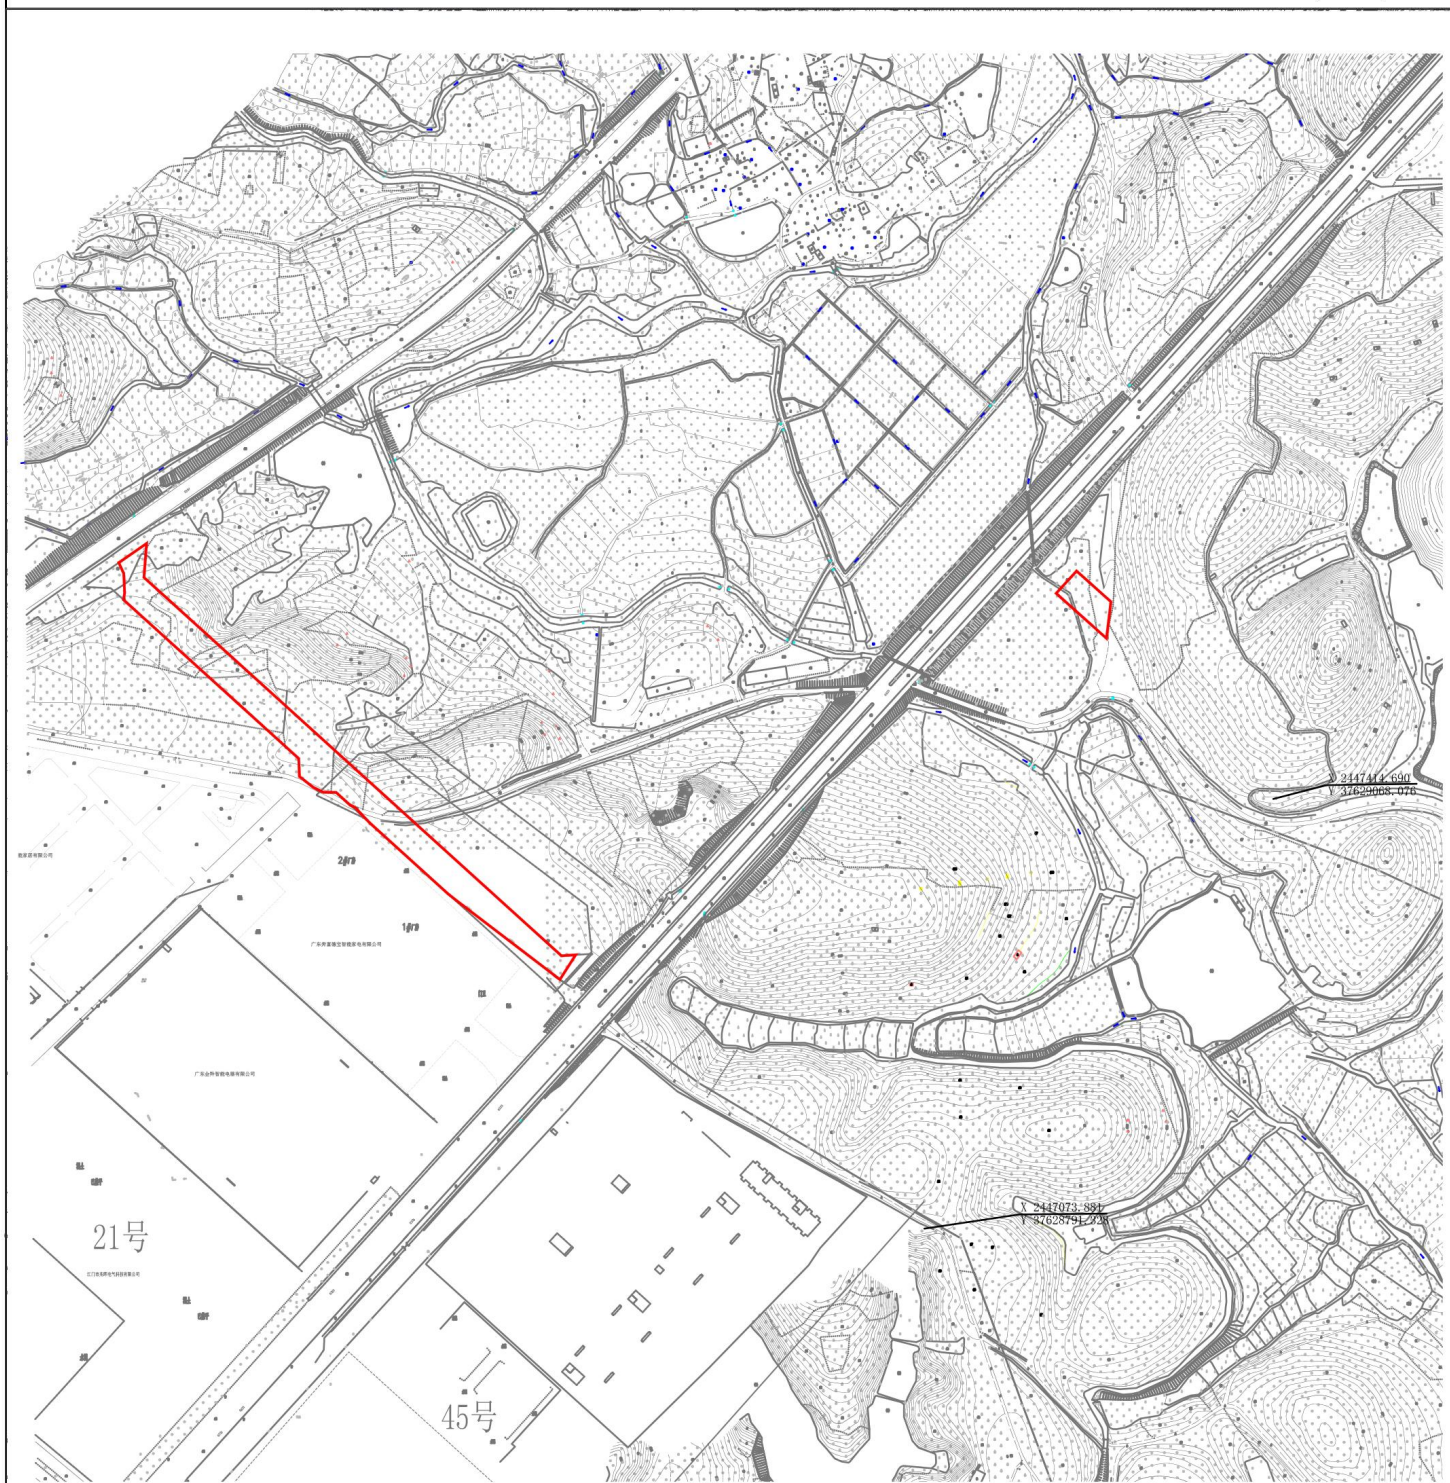

# 征收土地公告示意图

# 征收土地公告示意图

用地坐落：沙栏村民委员会“大槐顶、剑麻山、望天堂、龙眼山、卫杆、向北龙、背地龙”（土名）

用地面积：1.2371公顷

北

1:7500