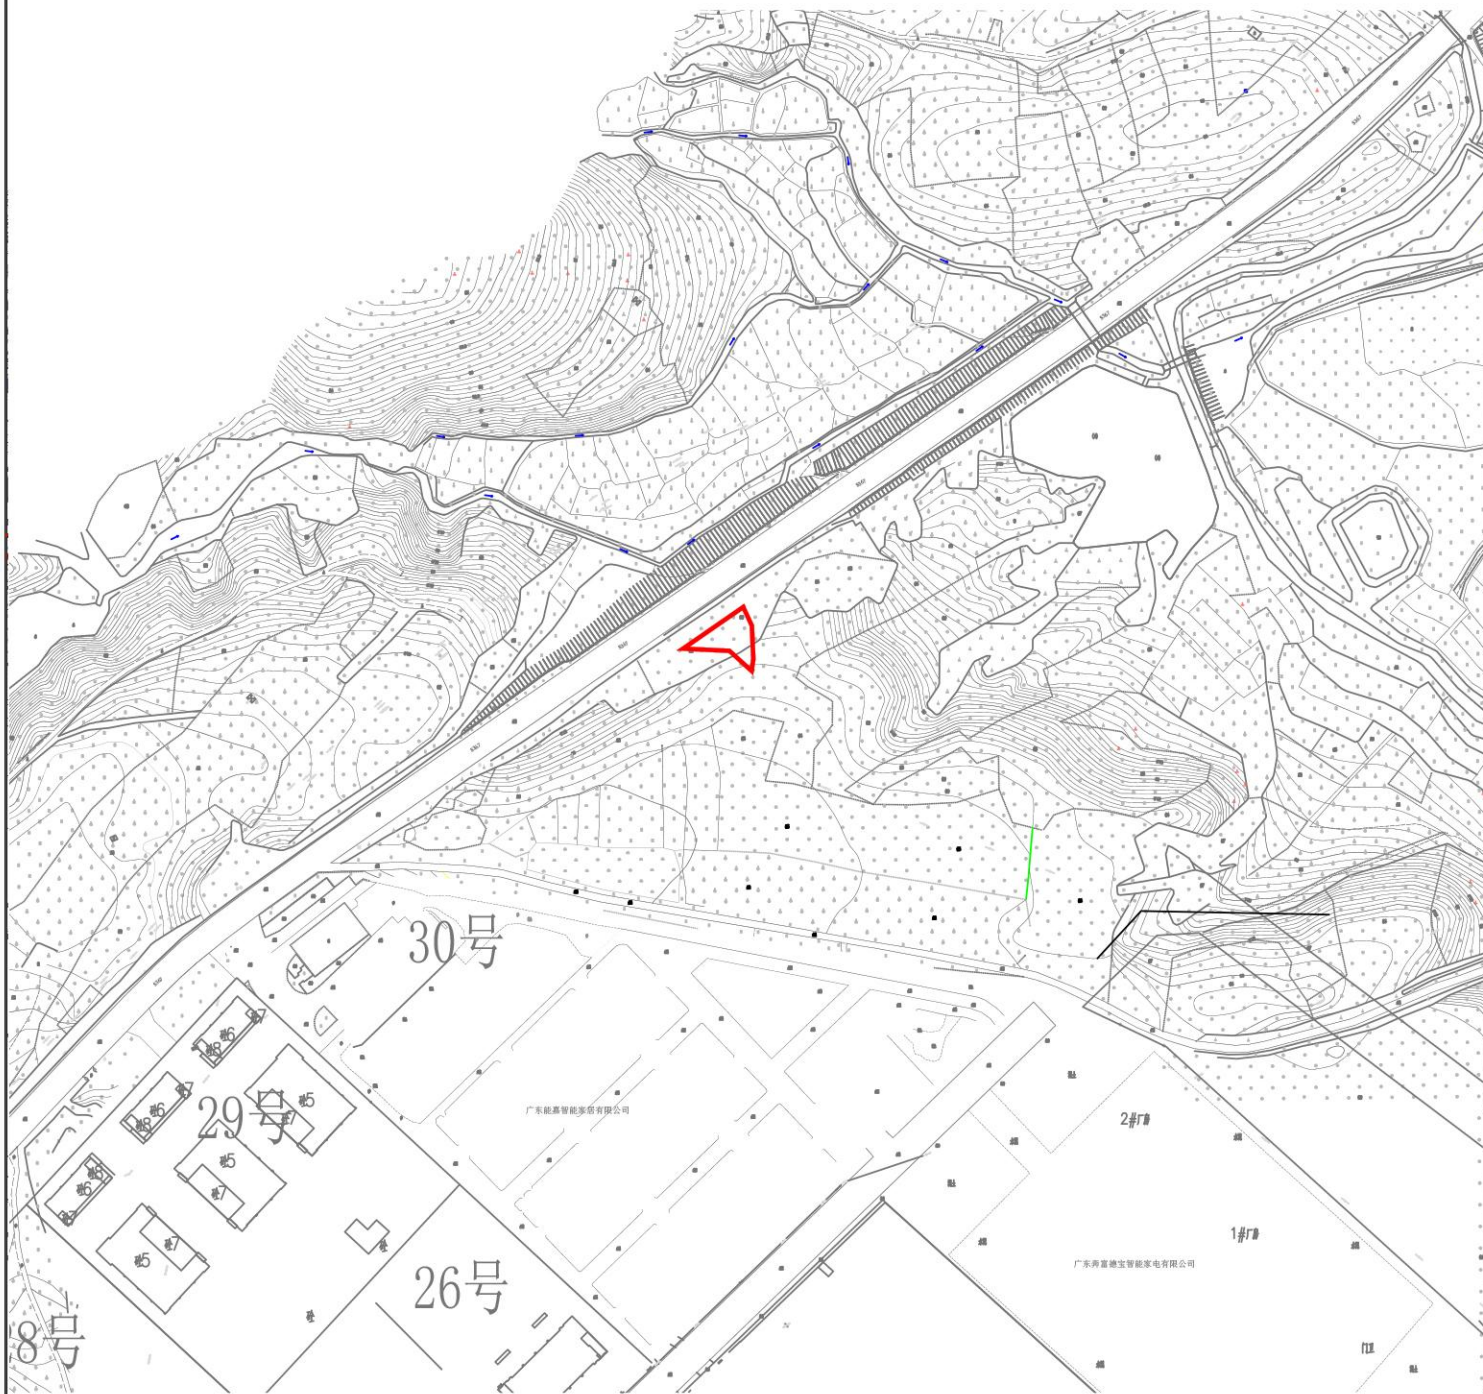

征收土地公告示意图

征收土地公告示意图

用地坐落：“大槐顶、剑麻山、望天堂、龙眼山、卫杆、向北龙、背地龙”（土名）

用地面积：0.0402公顷

北

1:7500