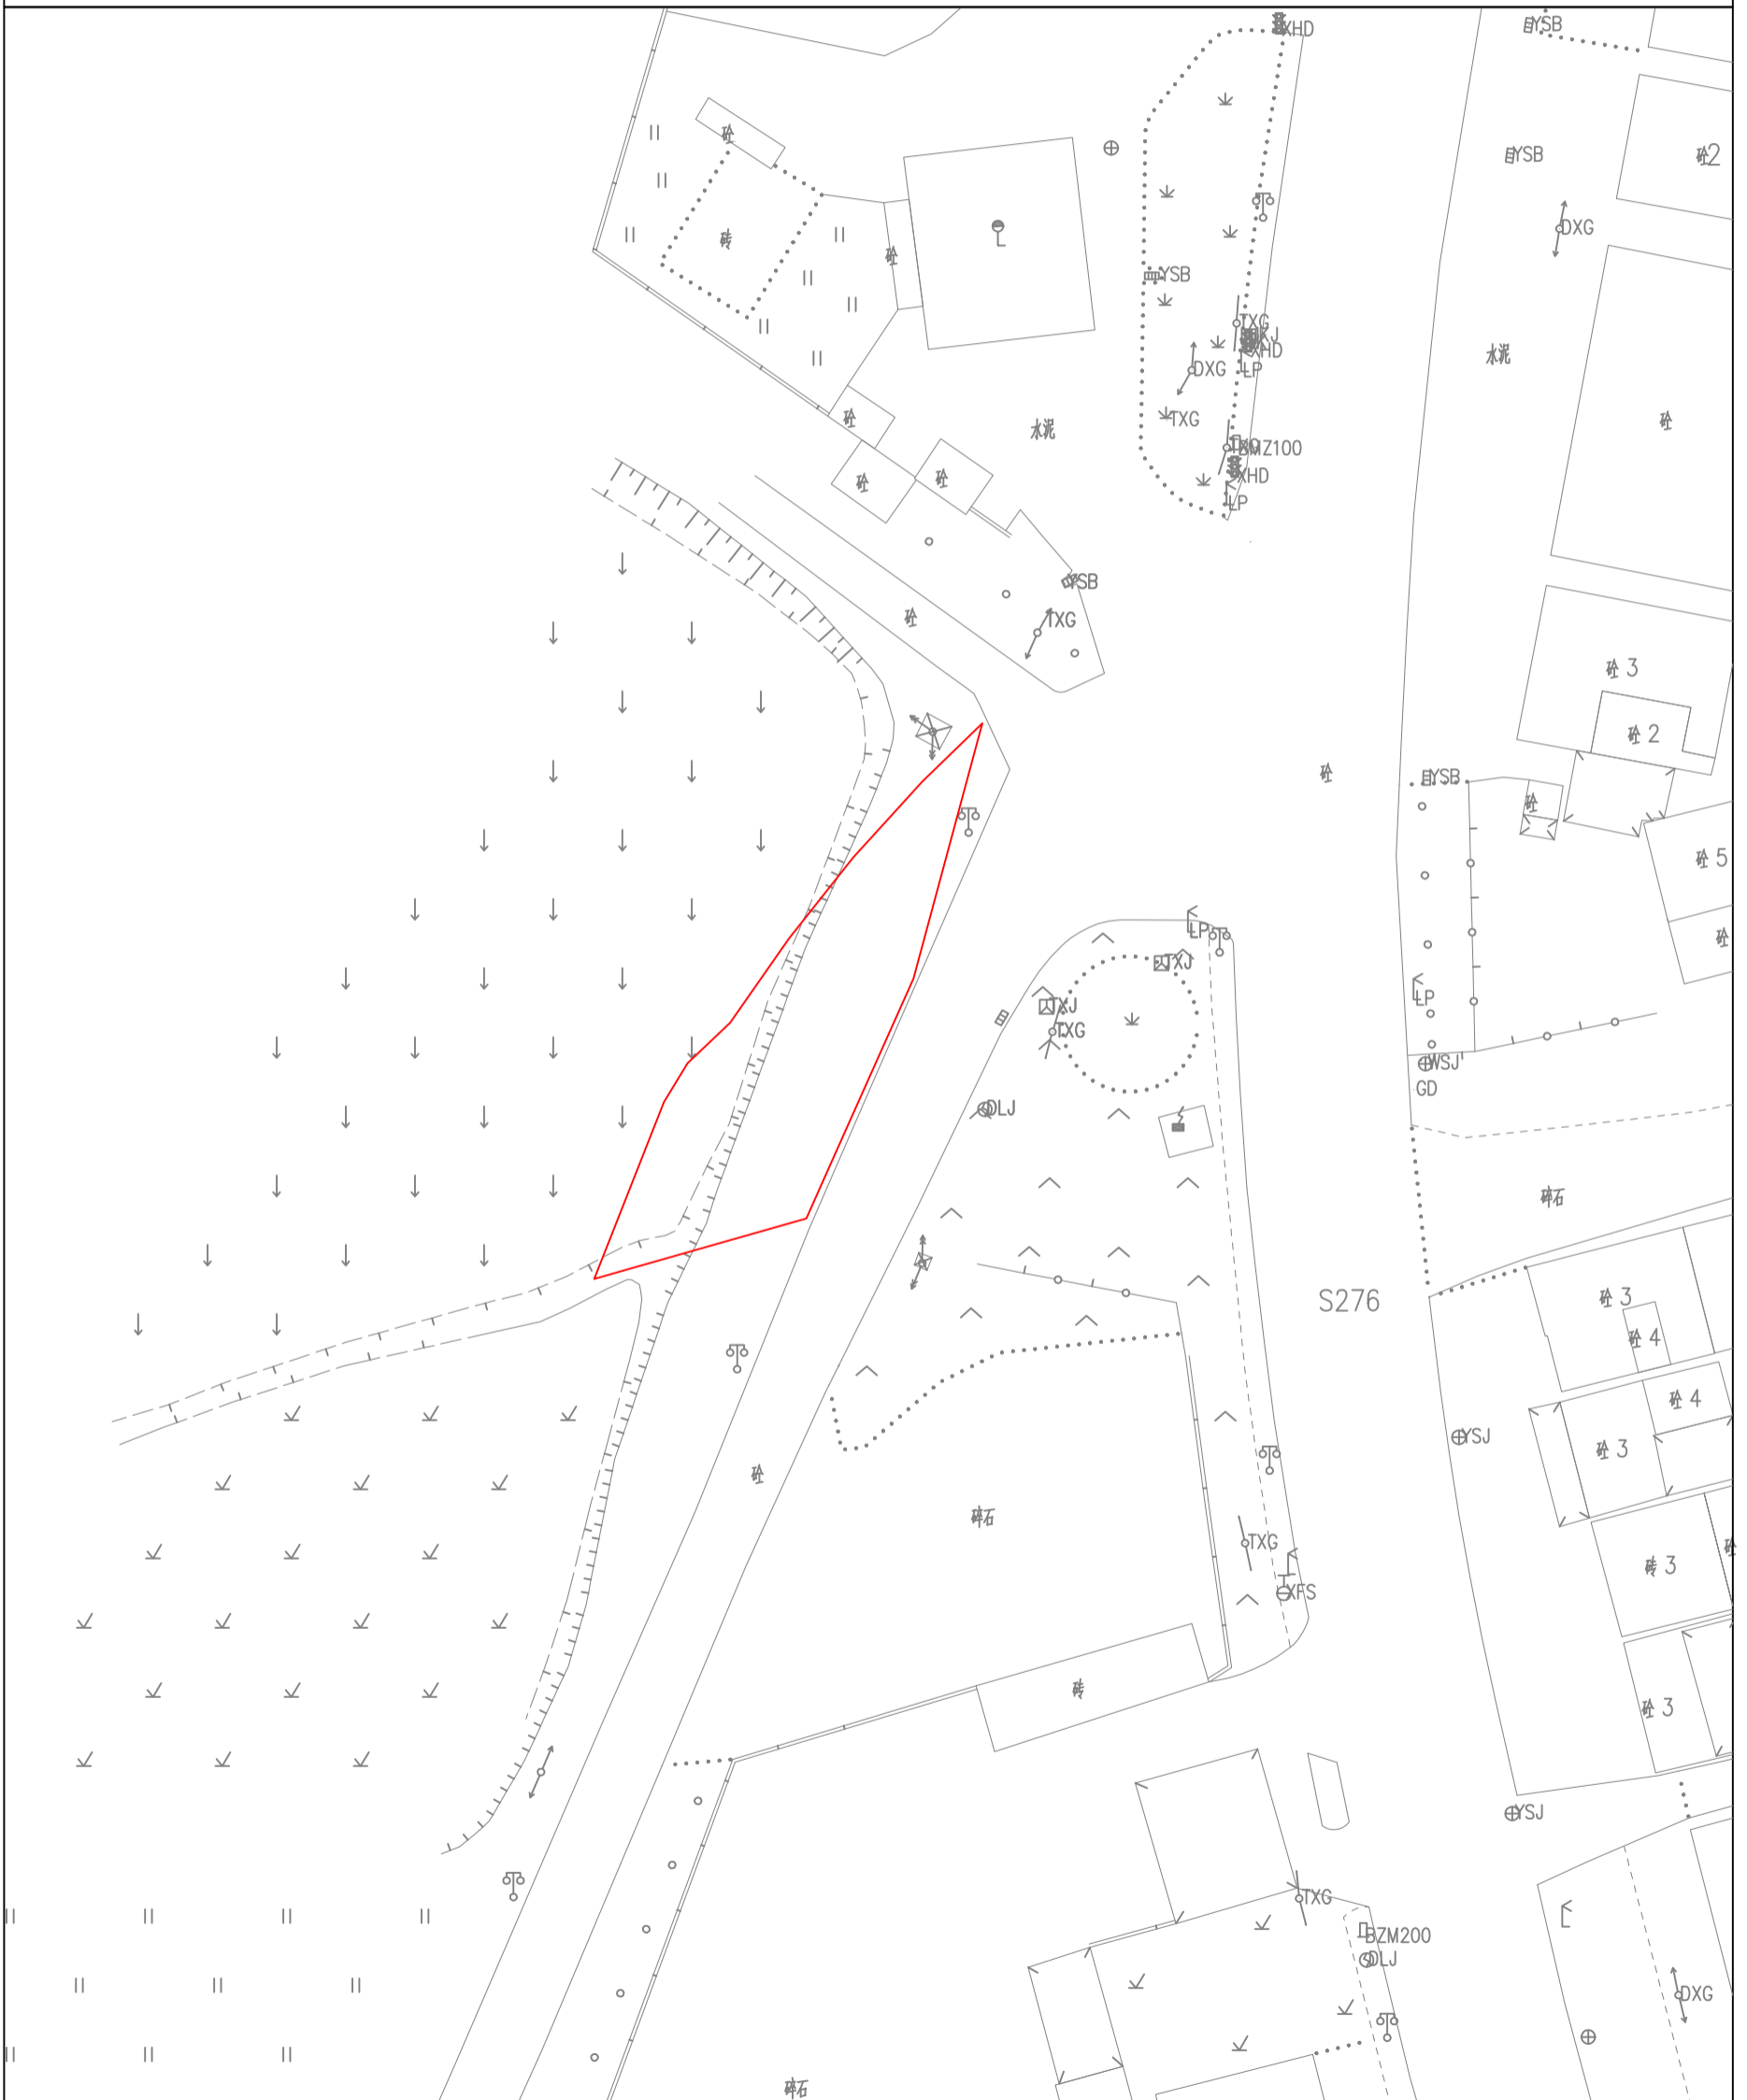

征收土地公告示意图

土地落座：恩平市横陂镇岐联村新岗经济合作社位于“新岗村深水塘”（土名）一带

面积：0.0371公顷

北

1:500