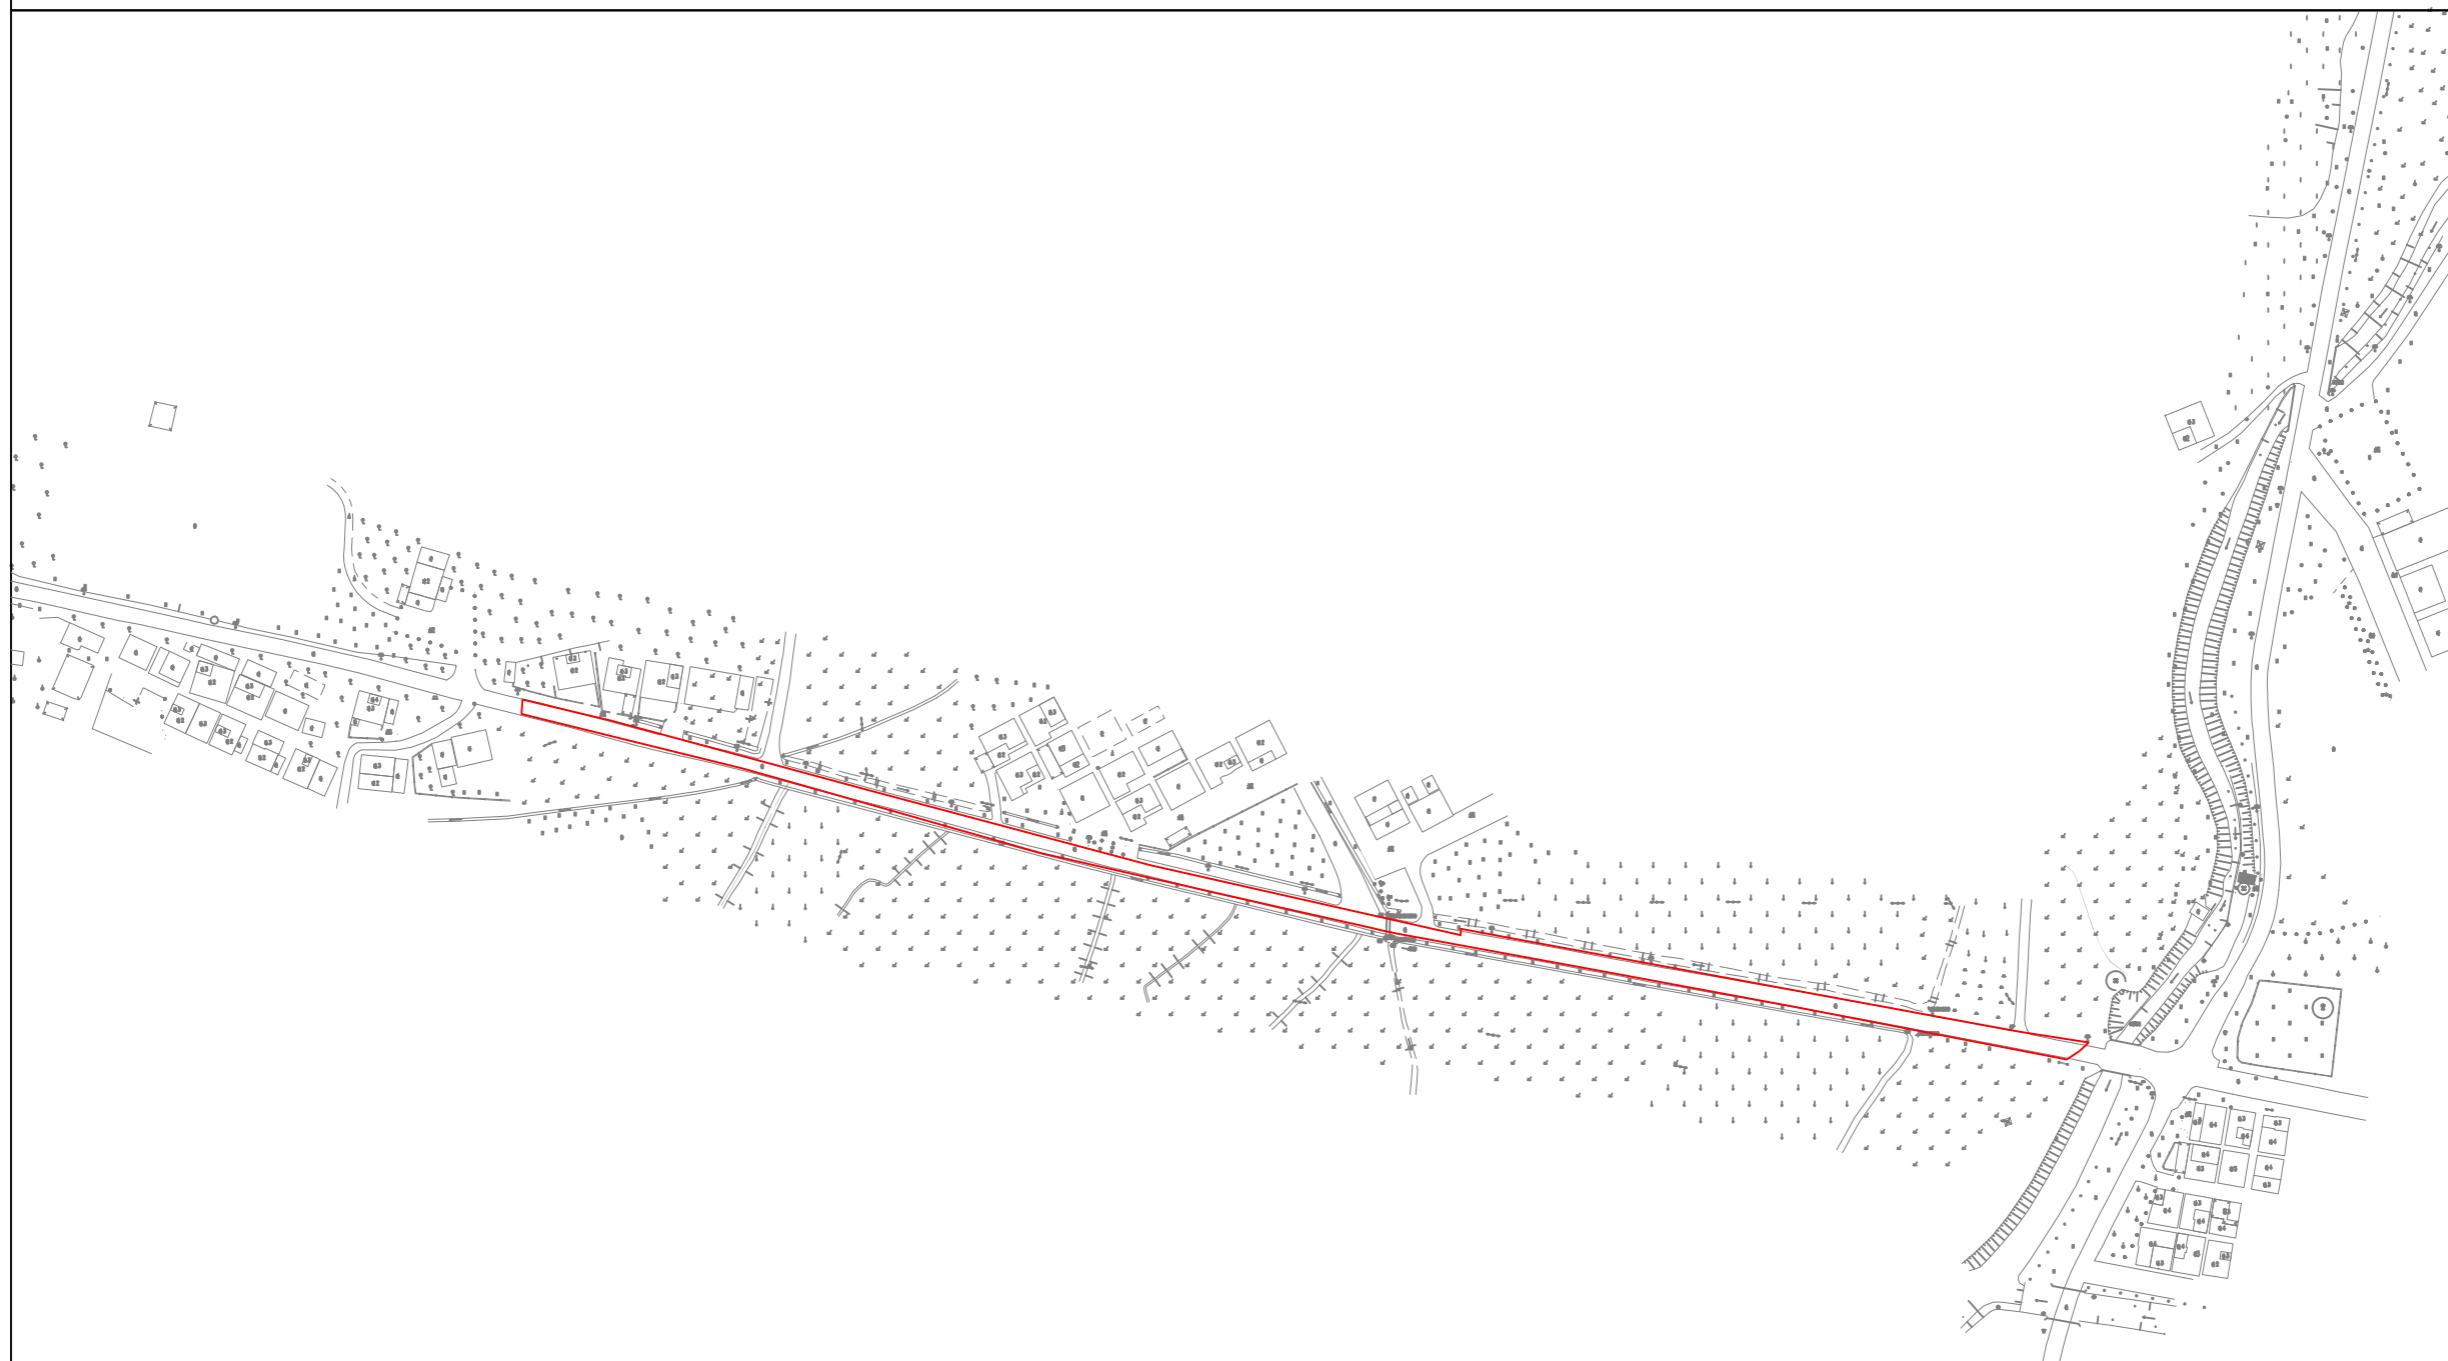

征收土地公告示意图

土地落座：恩平市横陂镇岐联经济联合社位于“大横陂村门口坳”（土名）一带

面积：0.2233公顷

北

1:2500