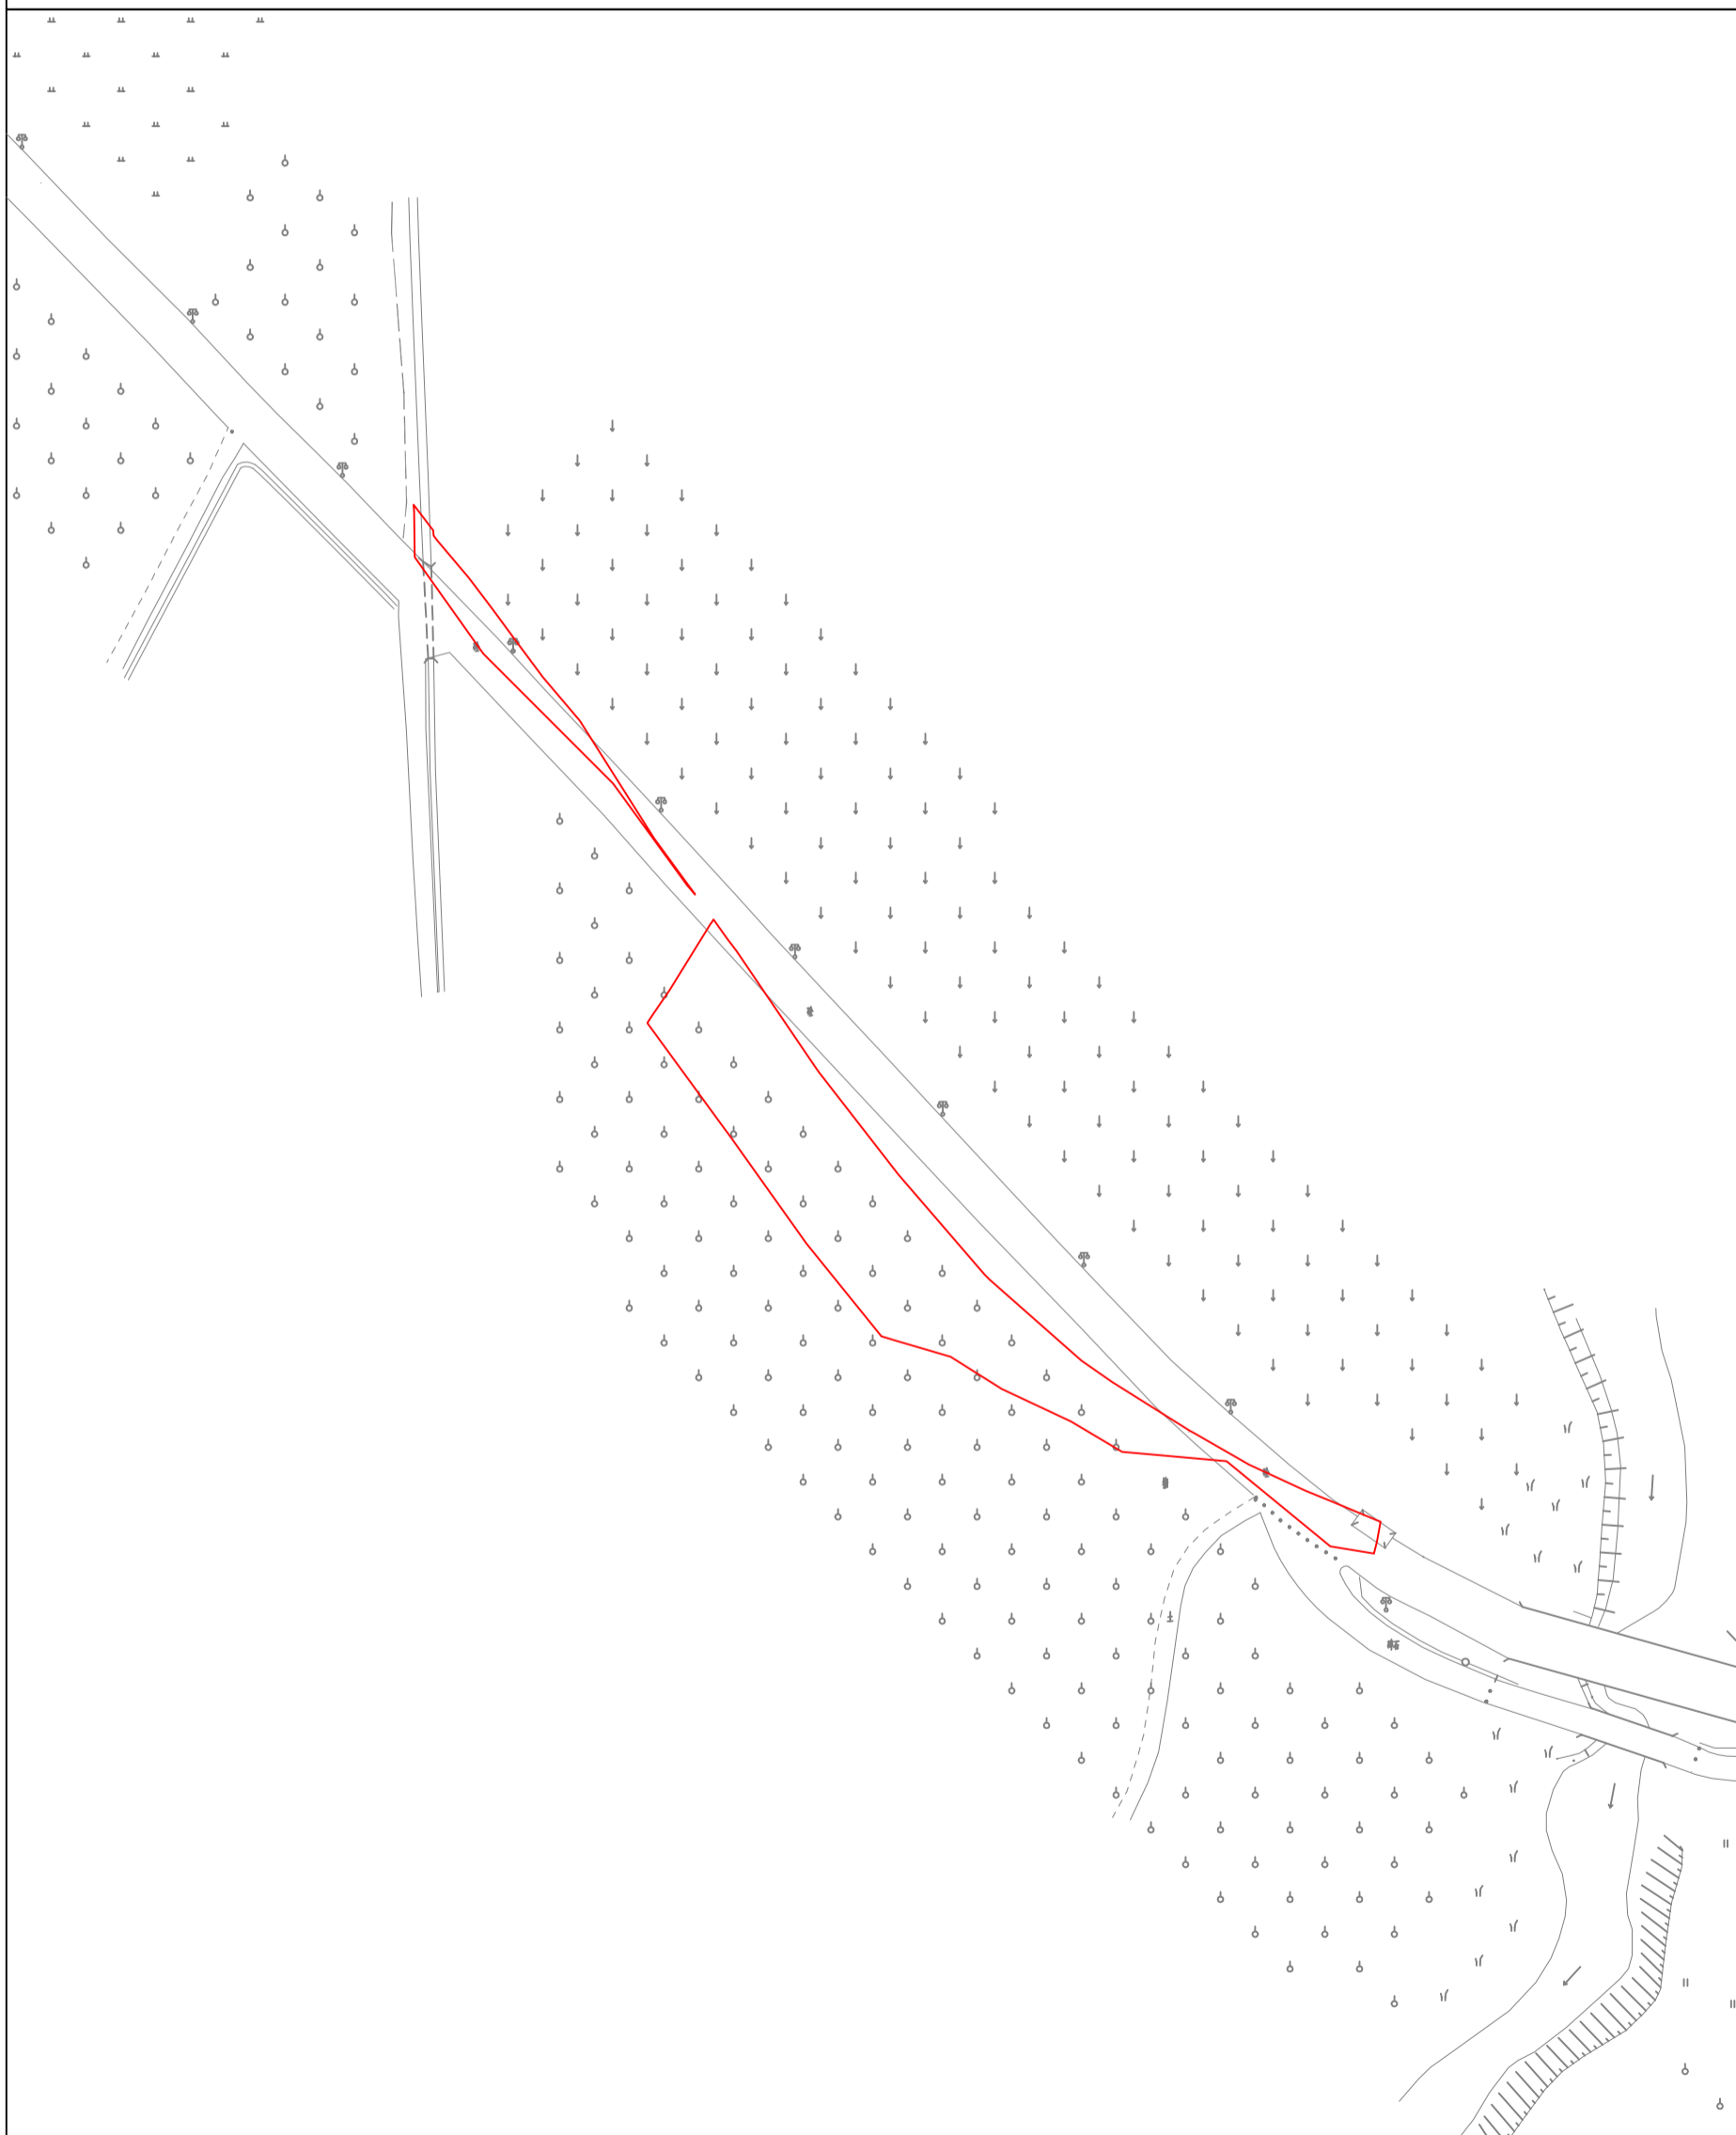

# 征收土地公告示意图

土地落座：恩平市大槐镇大朗村陂口经济合作社位于“陂口村桥坳”（土名）一带

面积：0.1660公顷

北

1:1000