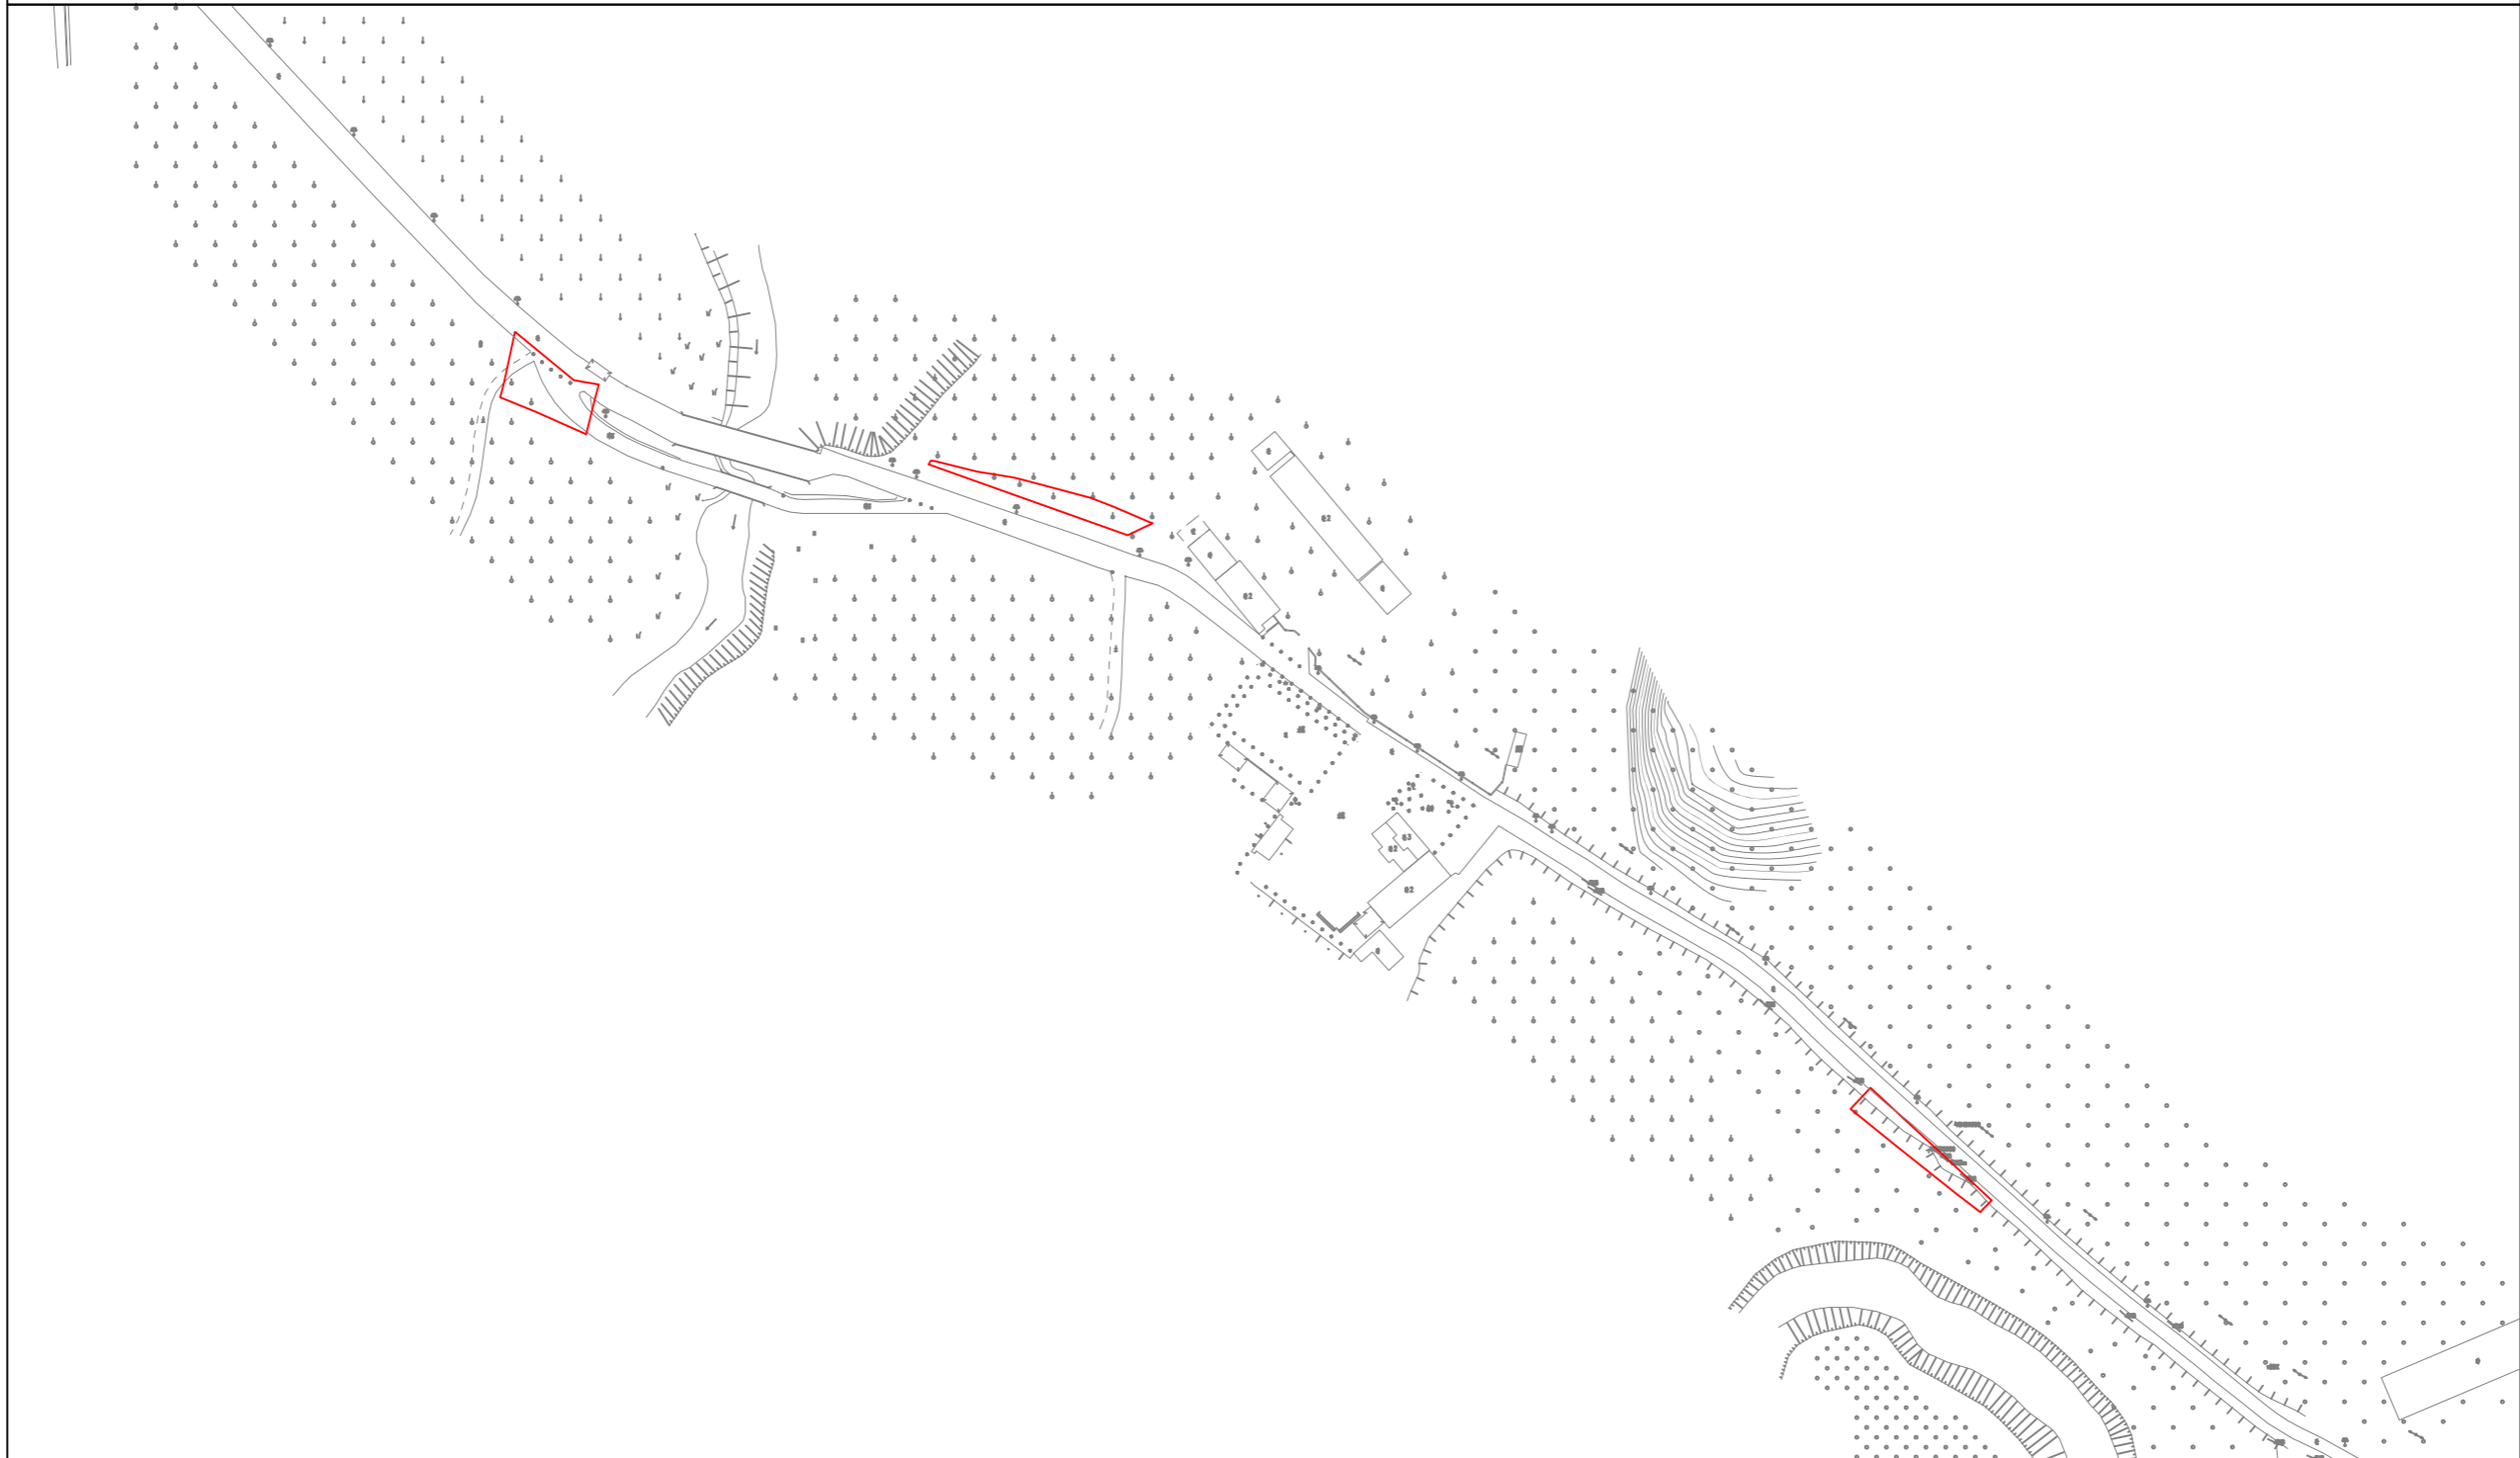

征收土地公告示意图

土地落座：恩平市大槐镇大朗村高地经济合作社位于“高地村车朗”（土名）一带

面积：0.0794公顷

北

1:2000