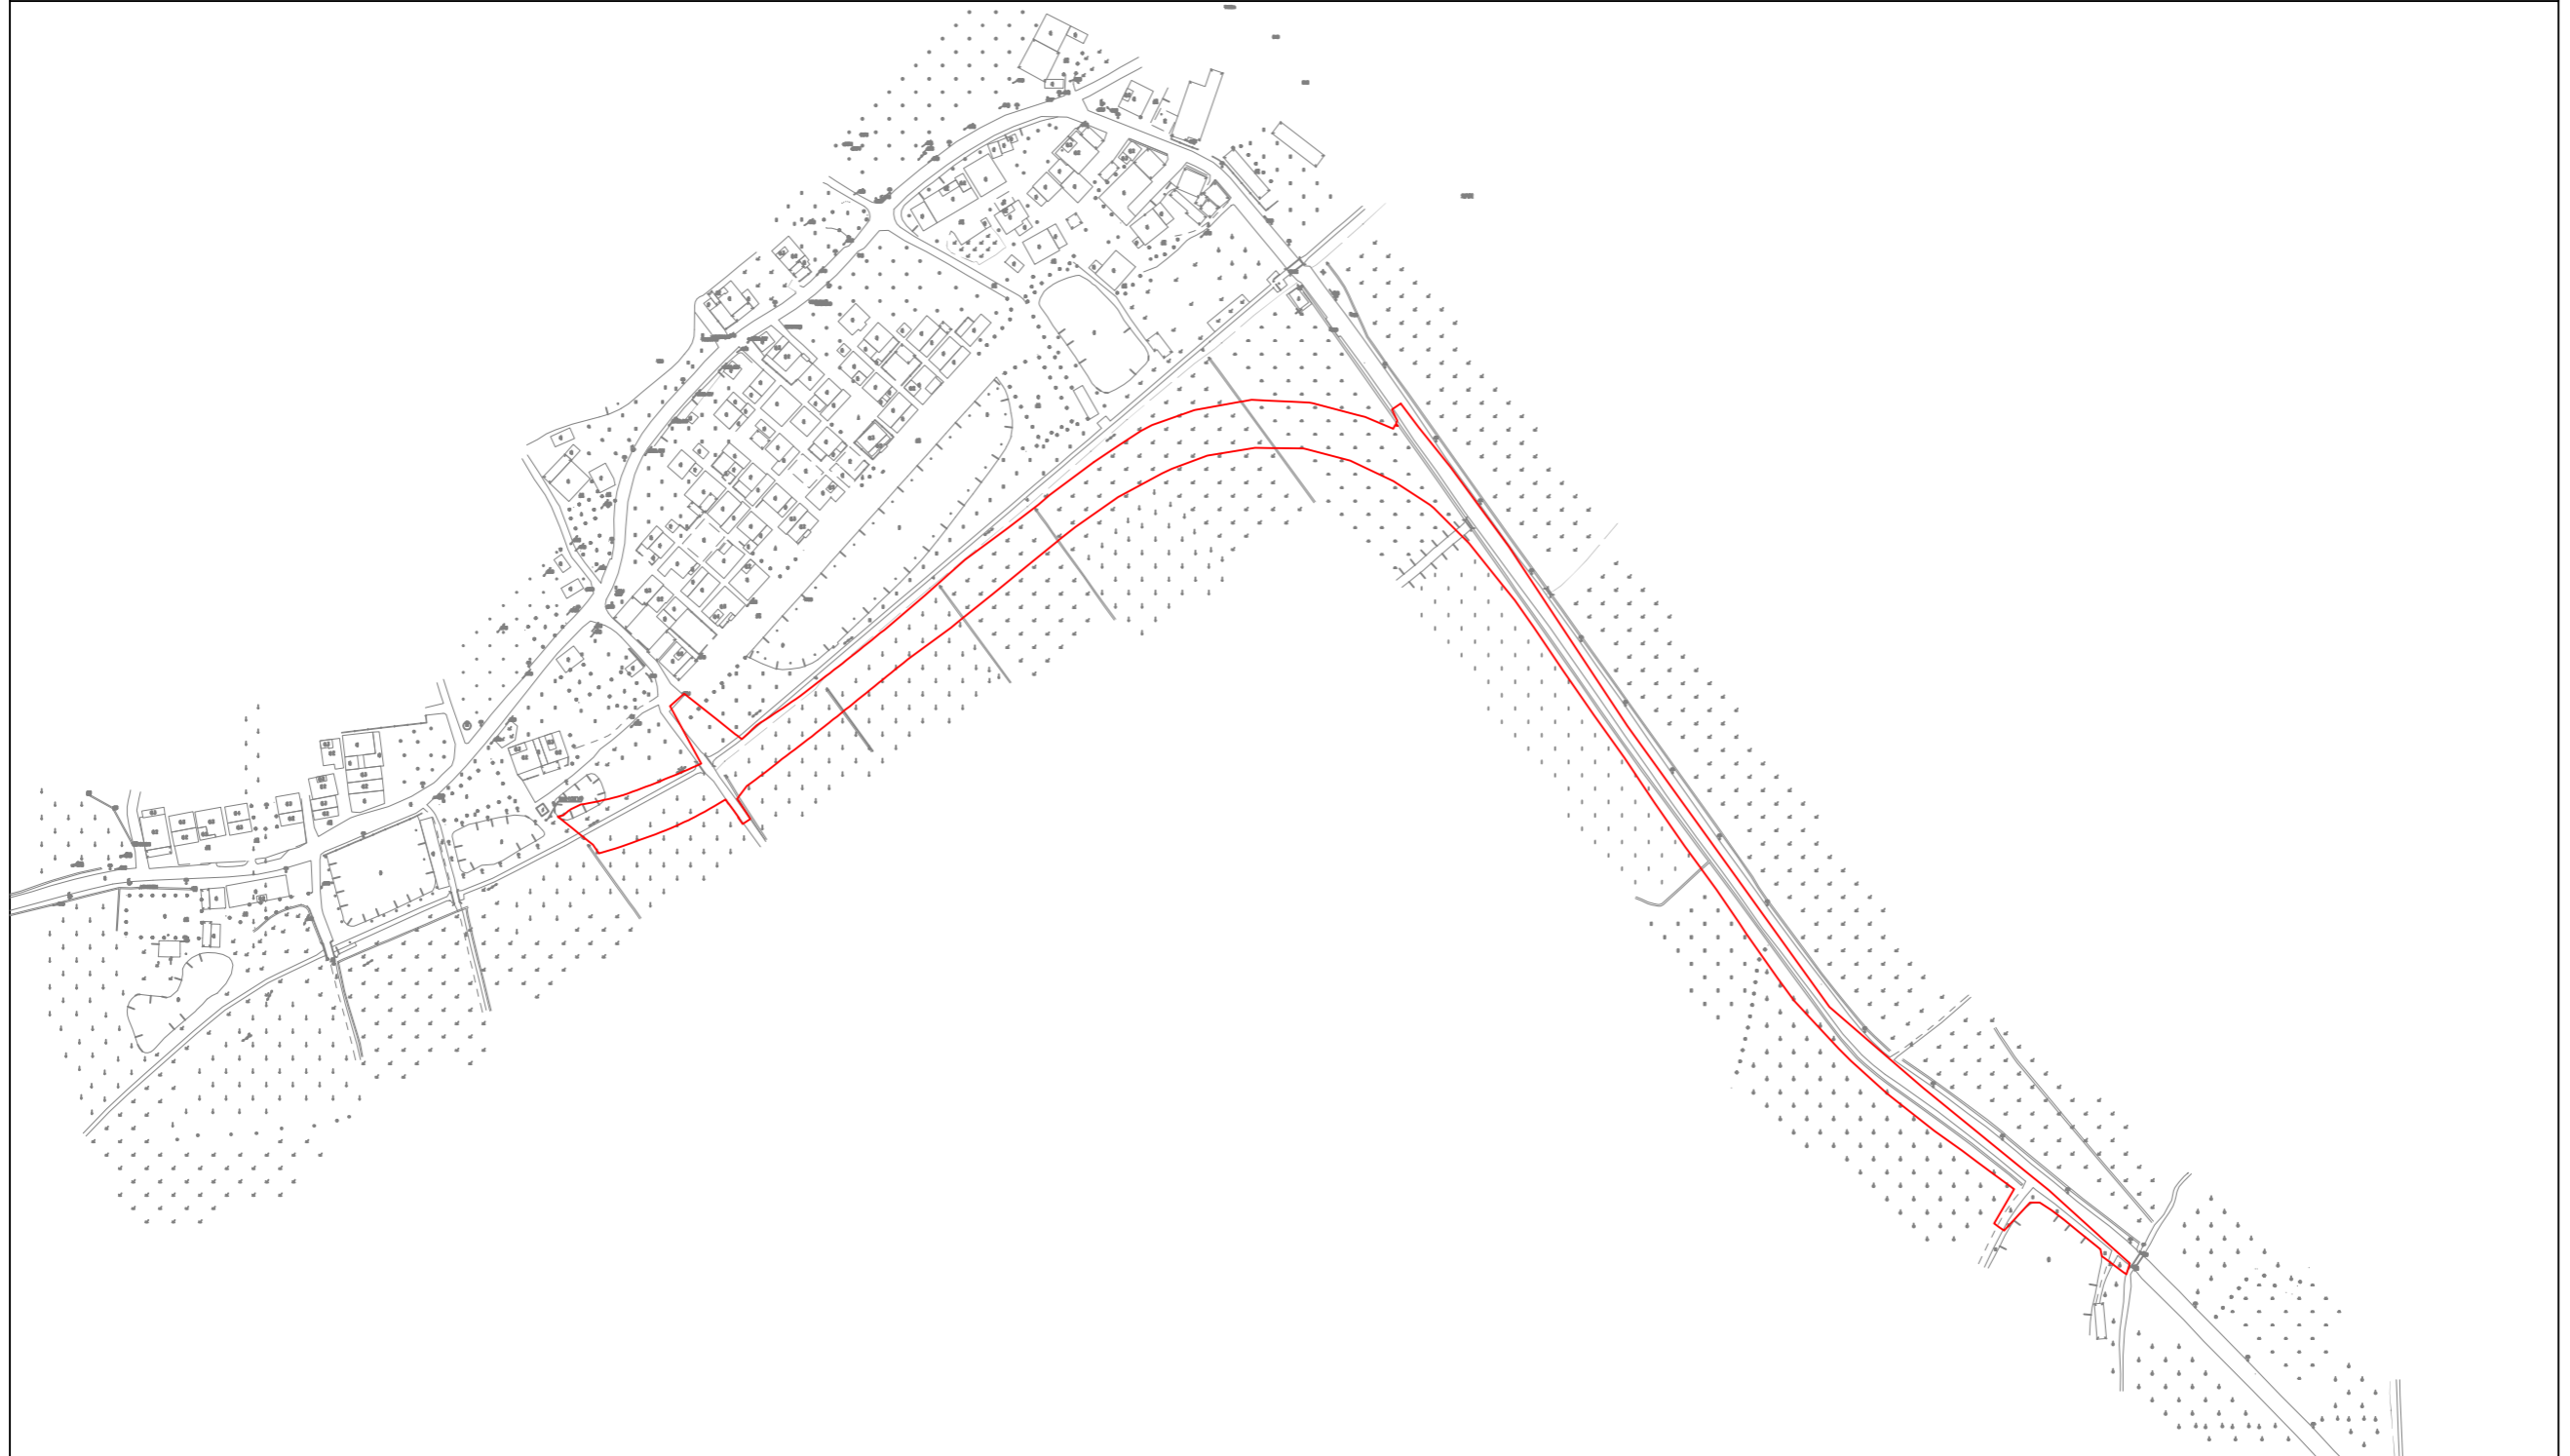

征收土地公告示意图

土地落座：恩平市大槐镇大朗村新寨经济合作社、恩平市大槐镇大朗村新联经济合作社位于“新寨村六块（上段）、九比（下段）”（土名）一带

面积：1.0160公顷

北

1:3000