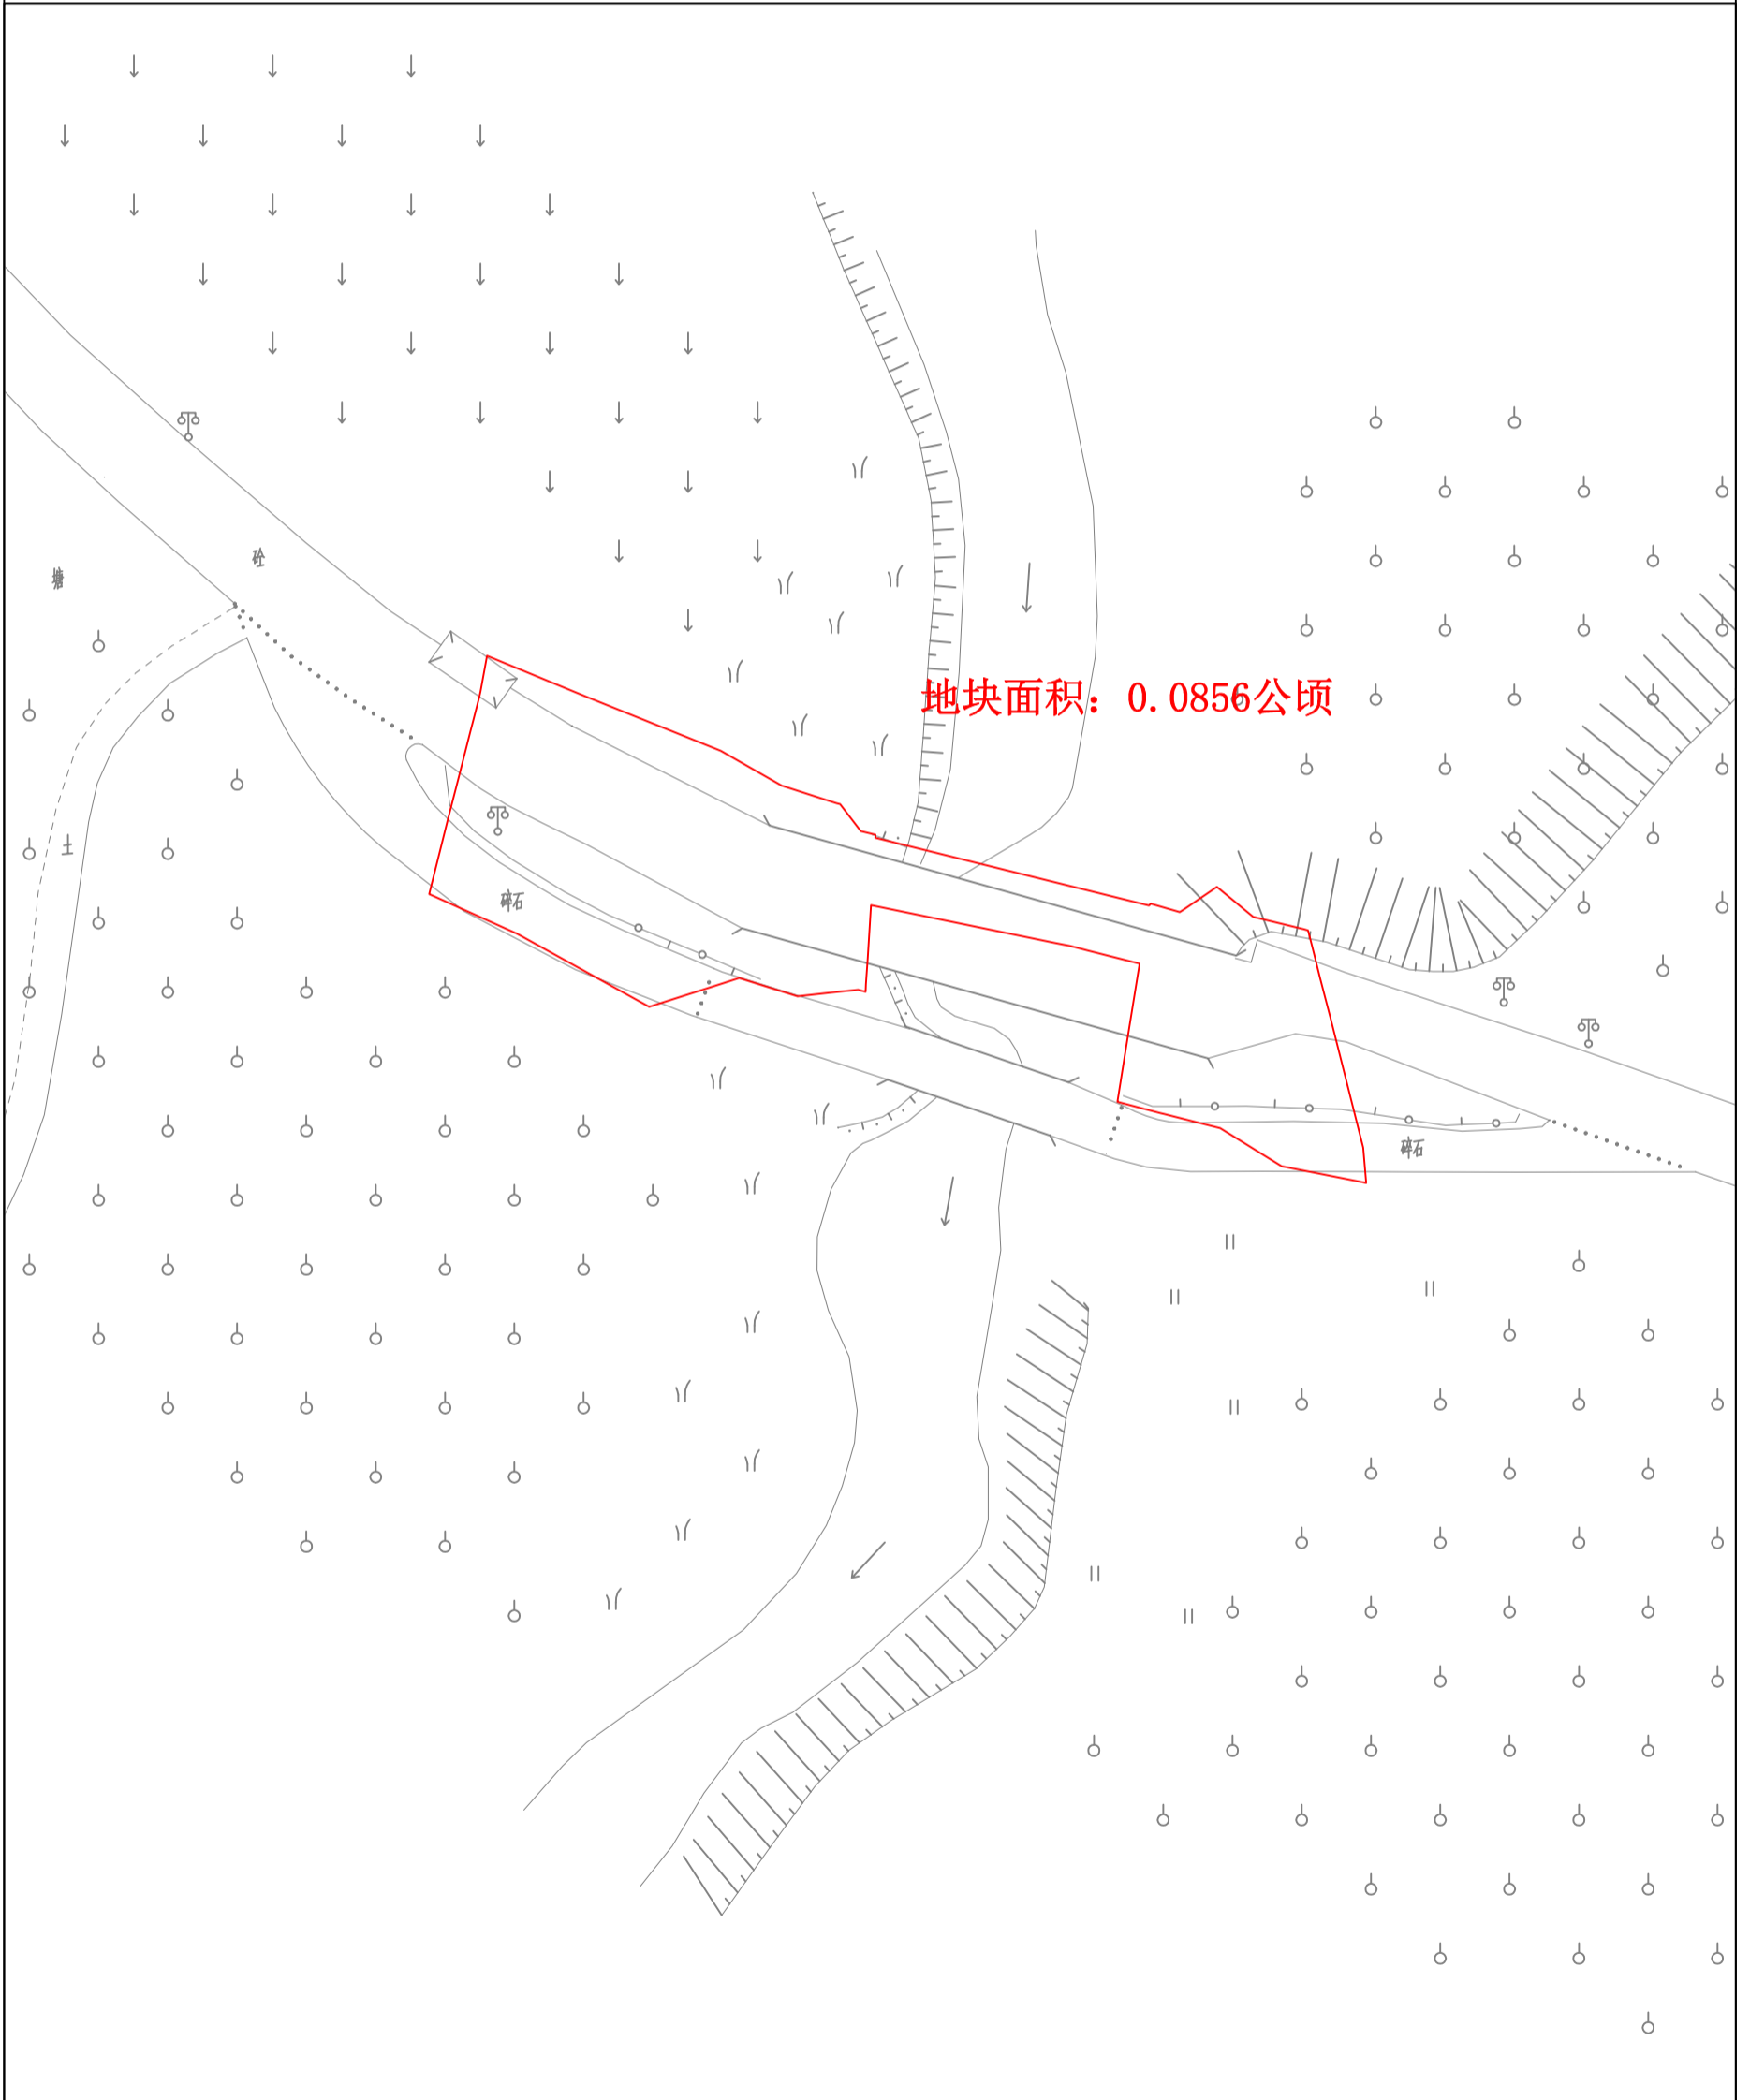

# 国有土地公告示意图-1

权属单位：恩平市大槐镇人民政府

总面积：4.0936公顷

北

1:4000

# 国有土地公告示意图-2

权属单位：恩平市大槐镇人民政府

总面积：4.0936公顷

北

1:3000

# 国有土地公告示意图-3

权属单位：恩平市大槐镇人民政府

面积：4.0936公顷

北

1:500

# 国有土地公告示意图-4

权属单位：恩平市大槐镇人民政府

总面积：4.0936公顷

北

1:500