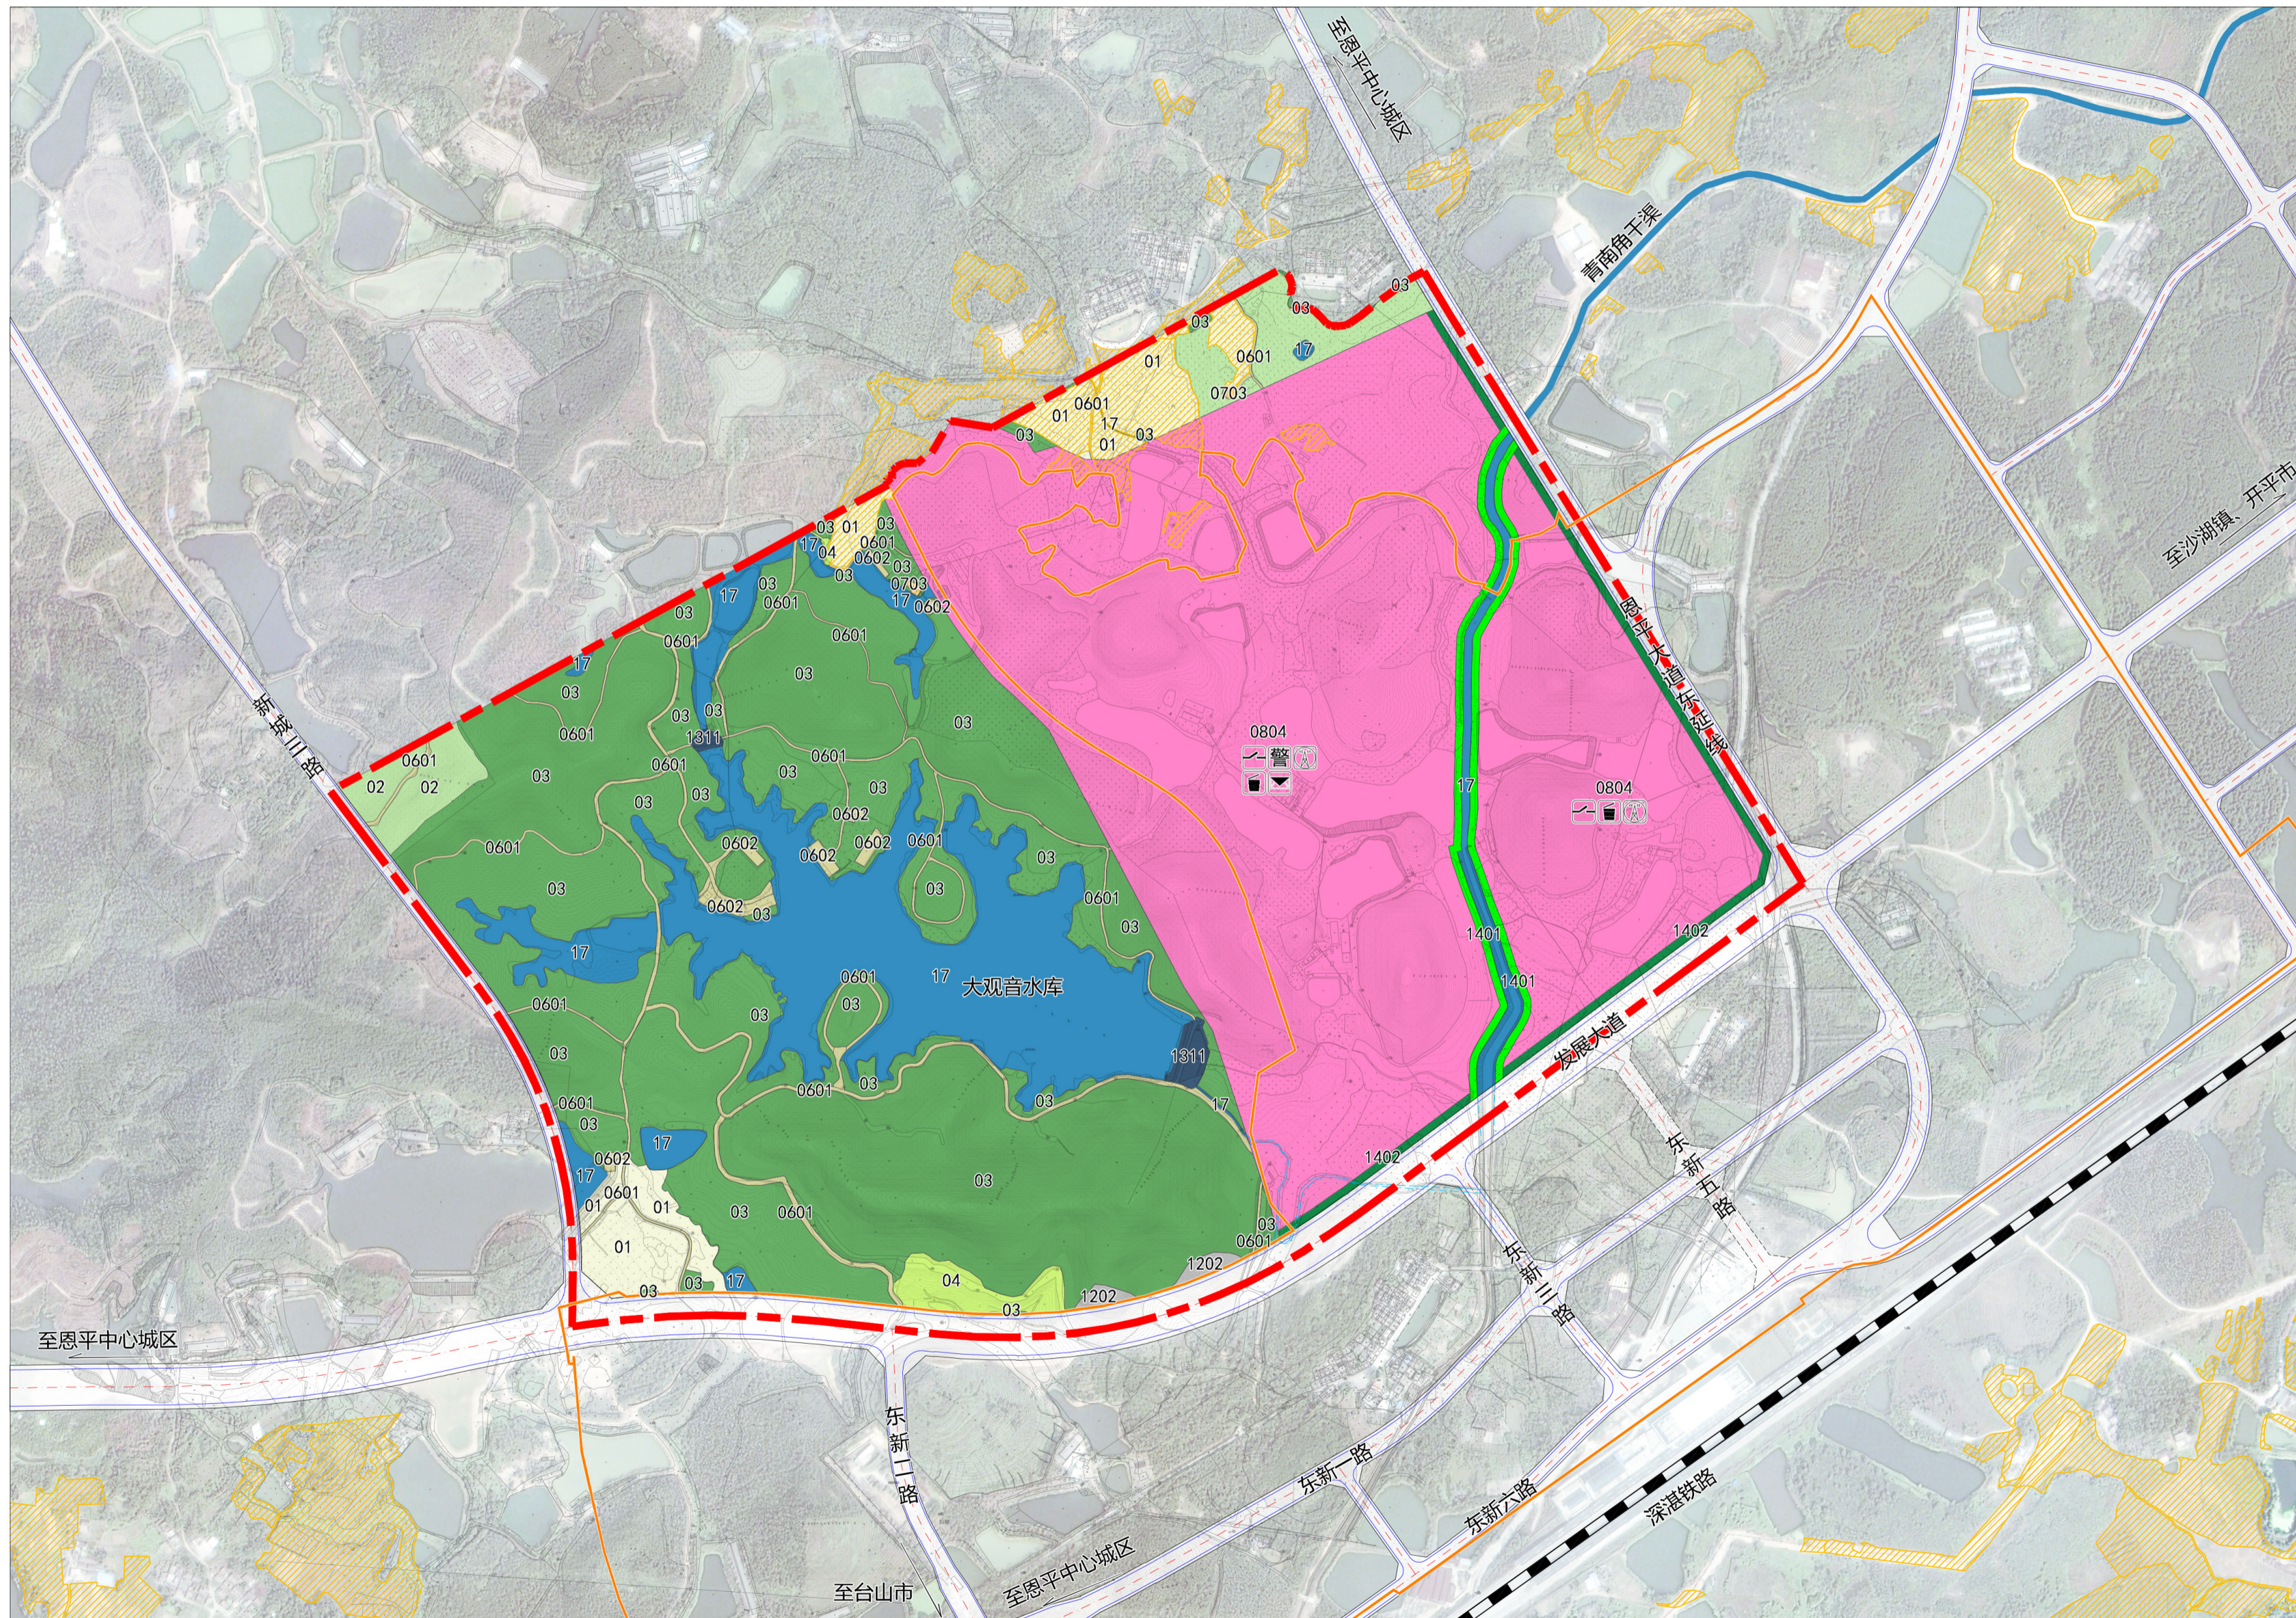

# 《恩平市高铁站场片区控制性详细规划》局部修改

调整后土地利用规划图

### 图 例

01 耕地	02 园地
03 林地	04 草地
0601 乡村道路用地	0602 设施农用地
0703 农村宅基地	0804 教育用地
1202 公路用地	1311 水工设施用地
1401 公园绿地	1402 防护绿地
17 陆地水域	开闭所
警 警卫室	垃圾收集点
通讯机房及天线	邮政所
深湛铁路	城镇开发边界
永久基本农田	城市道路
弹性道路	箱涵
规划范围	